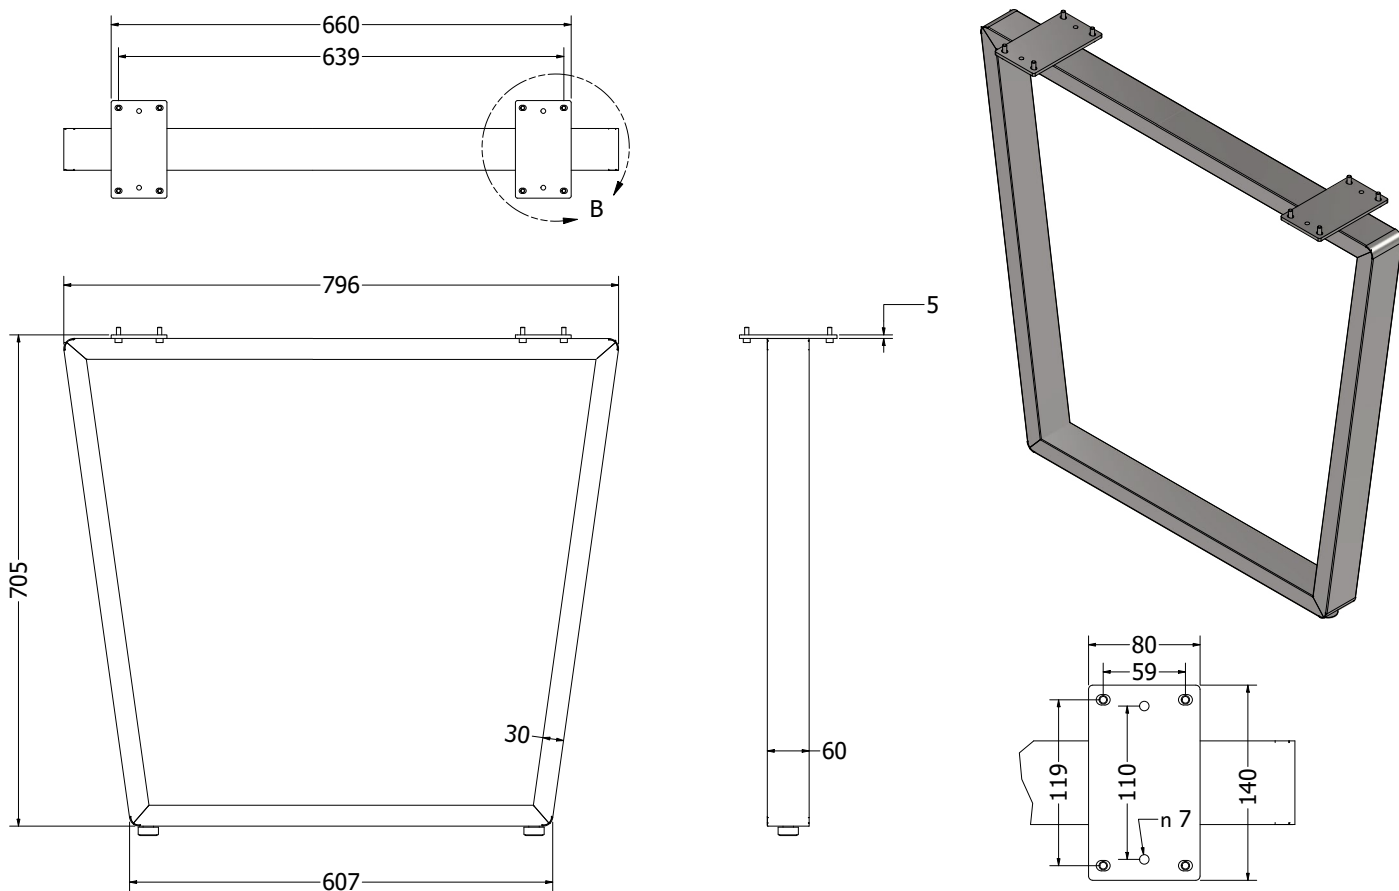

POSTOLJA STOLOVA

Postolje stolova - VESTA

Postolje Vesta 150

- čelik debljina stjenke 1,5mm
- cijev 80x60mm
- elektrostatsko plastificirno
- preporučeno za ploču stola: 150x80x3,6
- težina 13,8kg

Artikl	Naziv	MJ
NOVESTA150	Postolje Vesta 150, d=1418, š=609, h=714, RAL9005 STR (1kom)	KOM

Postolje Vesta 180

- čelik debljina stjenke 1,5mm
- cijev 80x60mm
- elektrostatsko plastificirno
- preporučeno za ploču stola: 180x90x3,6
- težina 14kg

Artikl	Naziv	MJ
NOVESTA180	Postolje Vesta 180, d=1660, š=790, h=714, RAL9005 STR (1kom)	KOM

METALNA POSTOLJA

Postolje VESTA

Postolje Vesta

Postolje Cleopatra

Postolje Cleopatra

- čelik debljina stjenke 1,2mm
- cijev 60x30mm
- elektrostatsko plastificirno
- preporučeno za ploču stola do 180x90x3,6

Artikl	Naziv	MJ
NOCLEOPATRA	Noga Cleopatra, š=796, h=705, RAL9005 STR (2kom)	SET

METALNA POSTOLJA

Postolje MILANO

Postolje MILANO

- čelik debljina stjenke 1,5mm
- cijev 90x30mm
- elektrostatsko plastificirno
- preporučeno za ploču stola do 180x90x3,6