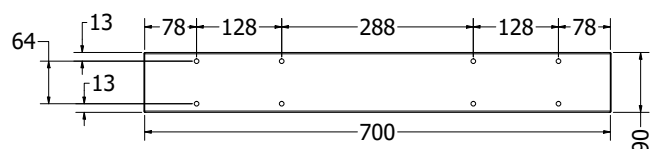

Postolje Vesta 180

- čelik debljina stjenke 1,5mm
- cijev 80x60mm
- elektrostatsko plastificirno
- preporučeno za ploču stola: 180x90x3,6
- težina 14kg

Artikl	Naziv	MJ
NOVESTA180	Postolje Vesta 180, d=1660, š=790, h=714, RAL9005 STR (1kom)	KOM

Artikl	Naziv	MJ
NOCLEOPATRA	Noga Cleopatra, š=796, h=705, RAL9005 STR (2kom)	SET

METALNA POSTOLJA

Postolje MILANO

Postolje MILANO

- čelik debljina stjenke 1,5mm
- cijev 90x30mm
- elektrostatsko plastificirno
- preporučeno za ploču stola do 180x90x3,6

Artikl	Naziv	MJ
NOMILANO	Noga Milano, š=700, h=714, RAL9005 STR (2kom)	SET

Postolje XENA

Postolje Xena

- čelik debljina stjenke cijevi 1,5mm, gornja ploča 3mm
- cijev 80x80mm
- elektrostatsko plastificirno
- preporučeno za ploču stola do 180x90x3,6
- širina postolja s veznicima fiksno 1403mm

Postolja DSS

Postolje DSS za ugostiteljstvo

- STANDARD kvadratno:
- baza: 430x430mm
- noga: 70x70mm
- nosiva ploča: 25x25x3mm
- visina: 710 (bistro), 1130 (barsko)
- za ploču do 700x700cm

- STANDARD okruglo:
- baza: fi500mm
- noga: fi76mm
- nosiva ploča: 25x25x3mm
- visina: 710 (bistro), 1130 (barsko)
- za ploču do fi700