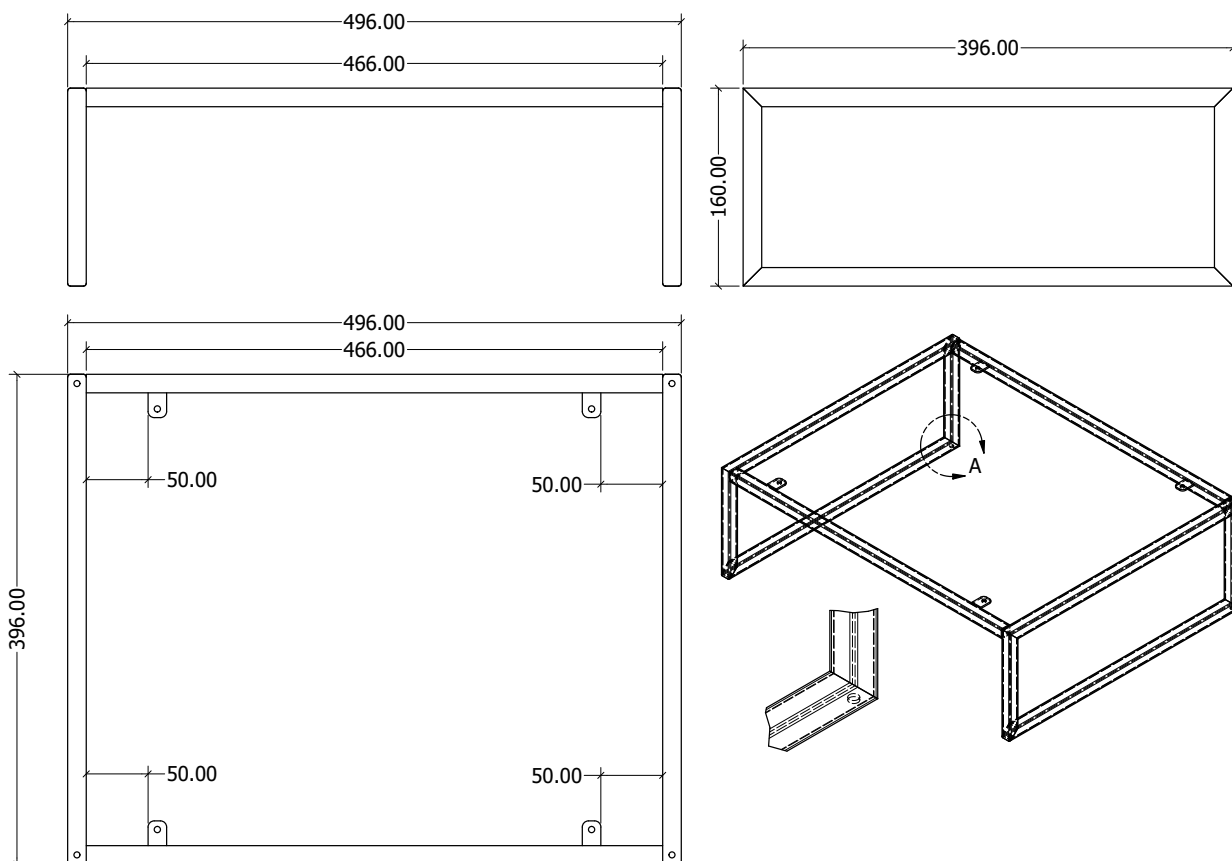

Artikl	Naziv	MJ
NOMIACOFFEE	Noga Mia, š=170, h=158, RAL9005 STR (4kom+set vijaka)	SET

METALNA POSTOLJA

Postolje FABIANA

Postolje FABIANA

- čelik cijev 15x15mm
- elektrostatsko plastificirno

Artikl	Naziv	MJ
NOFABIANABED	Postolje Fabiana, š=496, d=396, h=163, RAL9005 STR (1kom)	KOM

METALNA POSTOLJA

Postolje U2

Postolje U2

- cijev 80x30mm
- gornji flah 710x80x3mm
- širina 710mm, visina 710mm
- plastični klizači na dnu
- elektrostatsko plastificirno
- ostale boje po narudžbi (RAL)

Artikl	Naziv	MJ
NOU2RAL9005	Noga U2, š=710, h=710, RAL 9005	SET
NOU2RAL9016	Noga U2, š=710, h=710, RAL 9016	SET
NOU2RAL7016	Noga U2, š=710, h=710, RAL 7016	SET
NOU2ZL	Noga U2, š=710, h=710, ZLATNA	SET

Postolje A1

Postolje A1

- cijev 80x20mm
- gornji flah 600x80x5mm
- širina podnožje 800mm, širina nosača 600mm, visina 710mm
- plastični klizači na dnu
- elektrostatsko plastificirno
- ostale boje po narudžbi (RAL)

- OPCIJE:
- oblik: kvadratno ili okruglo
- bistro (h=710mm), barsko (h=1130mm)
- metal (plastifikacija po RAL-u) ili inox (sjaj ili brušeno)
- dimenzije po narudžbi
- za ploče većih dimenzija od fi700 ili 700x700mm mogućnost izrade veće baze i veće nosive ploče radi stabilnosti