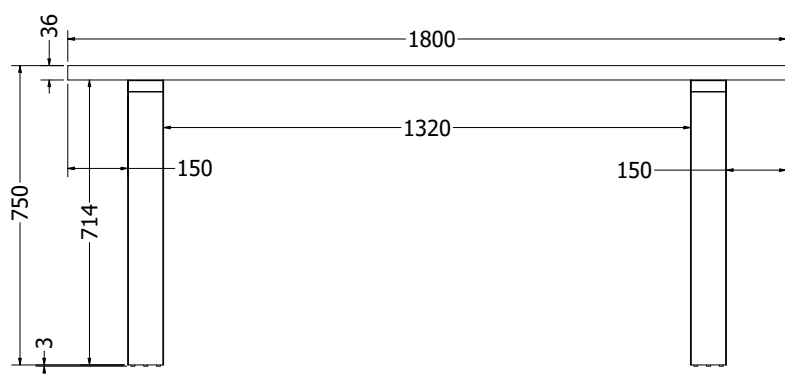

POSTOLJA STOLOVA

Postolje stolova - VESTA

Postolje Vesta 150

- čelik debljina stjenke 1,5mm
- cijev 80x60mm
- elektrostatsko plastificirno
- preporučeno za ploču stola: 150x80x3,6
- težina 13,8kg

Artikl	Naziv	MJ
NOVESTA150	Postolje Vesta 150, d=1418, š=609, h=714, RAL9005 STR (1kom)	KOM

Postolje Vesta 180

- čelik debljina stjenke 1,5mm
- cijev 80x60mm
- elektrostatsko plastificirno
- preporučeno za ploču stola: 180x90x3,6
- težina 14kg

Artikl	Naziv	MJ
NOVESTA180	Postolje Vesta 180, d=1660, š=790, h=714, RAL9005 STR (1kom)	KOM

Artikl	Naziv	MJ
NOCLEOPATRA	Noga Cleopatra, š=796, h=705, RAL9005 STR (2kom)	SET

METALNA POSTOLJA

Postolje MILANO

Postolje MILANO

- čelik debljina stjenke 1,5mm
- cijev 90x30mm
- elektrostatsko plastificirno
- preporučeno za ploču stola do 180x90x3,6

Artikl	Naziv	MJ
NOMILANO	Noga Milano, š=700, h=714, RAL9005 STR (2kom)	SET

Postolje XENA

Postolje Xena

- čelik debljina stjenke cijevi 1,5mm, gornja ploča 3mm
- cijev 80x80mm
- elektrostatsko plastificirno
- preporučeno za ploču stola do 180x90x3,6
- širina postolja s veznicima fiksno 1403mm