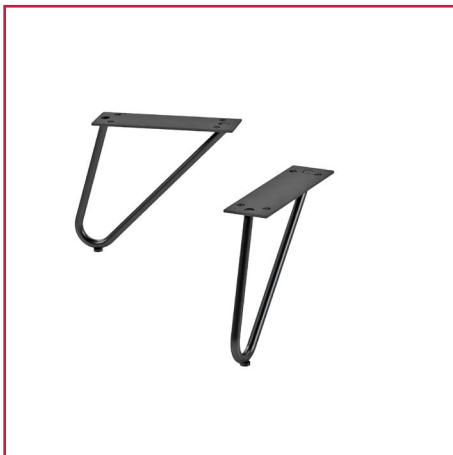

METALNA POSTOLJA