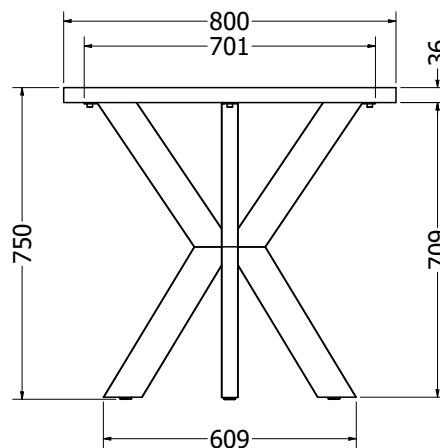

POSTOLJA STOLOVA

Postolje stolova - VESTA

Postolje Vesta 150

- čelik debljina stjenke 1,5mm
- cijev 80x60mm
- elektrostatsko plastificirno
- preporučeno za ploču stola: 150x80x3,6
- težina 13,8kg

Artikl	Naziv	MJ
NOVESTA150	Postolje Vesta 150, d=1418, š=609, h=714, RAL9005 STR (1kom)	KOM

Postolje Vesta 180

- čelik debljina stjenke 1,5mm
- cijev 80x60mm
- elektrostatsko plastificirno
- preporučeno za ploču stola: 180x90x3,6
- težina 14kg

Artikl	Naziv	MJ
NOVESTA180	Postolje Vesta 180, d=1660, š=790, h=714, RAL9005 STR (1kom)	KOM

METALNA POSTOLJA

Postolje VESTA

Postolje Vesta

Postolje Cleopatra

Postolje Cleopatra

- čelik debljina stjenke 1,2mm
- cijev 60x30mm
- elektrostatsko plastificirno
- preporučeno za ploču stola do 180x90x3,6

Artikl	Naziv	MJ
NOCLEOPATRA	Noga Cleopatra, š=796, h=705, RAL9005 STR (2kom)	SET

METALNA POSTOLJA

Postolje MILANO

Postolje MILANO

- čelik debljina stjenke 1,5mm
- cijev 90x30mm
- elektrostatsko plastificirno
- preporučeno za ploču stola do 180x90x3,6