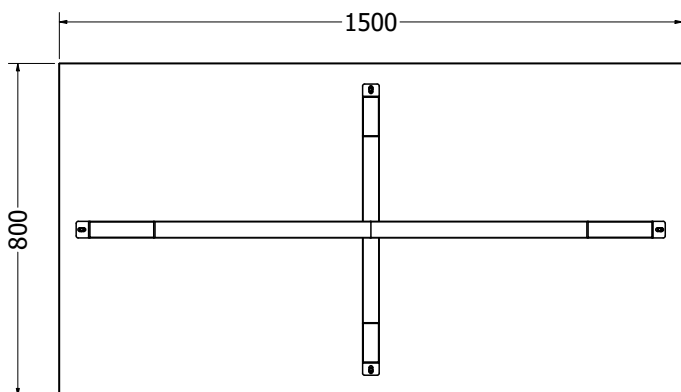

POSTOLJA STOLOVA

Postolje stolova - VESTA

Postolje Vesta 150

- čelik debljina stjenke 1,5mm
- cijev 80x60mm
- elektrostatsko plastificirno
- preporučeno za ploču stola: 150x80x3,6
- težina 13,8kg

Artikl	Naziv	MJ
NOVESTA150	Postolje Vesta 150, d=1418, š=609, h=714, RAL9005 STR (1kom)	KOM

Postolje Vesta 180

- čelik debljina stjenke 1,5mm
- cijev 80x60mm
- elektrostatsko plastificirno
- preporučeno za ploču stola: 180x90x3,6
- težina 14kg

Artikl	Naziv	MJ
NOVESTA180	Postolje Vesta 180, d=1660, š=790, h=714, RAL9005 STR (1kom)	KOM

METALNA POSTOLJA

Postolje VESTA

Postolje Vesta

Postolje Cleopatra

Postolje Cleopatra

- čelik debljina stjenke 1,2mm
- cijev 60x30mm
- elektrostatsko plastificirno
- preporučeno za ploču stola do 180x90x3,6

Artikl	Naziv	MJ
NOCLEOPATRA	Noga Cleopatra, š=796, h=705, RAL9005 STR (2kom)	SET

METALNA POSTOLJA

Postolje MILANO

Postolje MILANO

- čelik debljina stjenke 1,5mm
- cijev 90x30mm
- elektrostatsko plastificirno
- preporučeno za ploču stola do 180x90x3,6