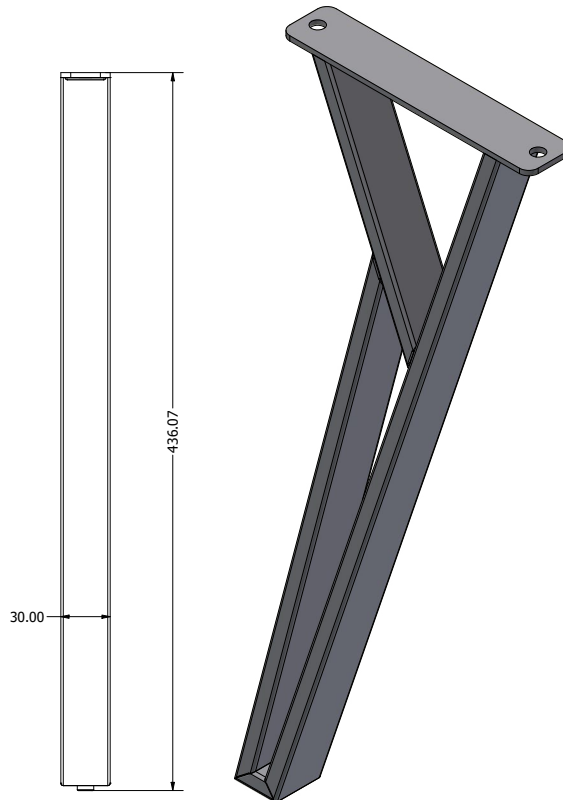

- čelik debljina stjenke 1,5mm
- cijev 30x10mm
- elektrostatsko plastificirno
- preporučeno za ploču stola do 100x50 ili do $\phi 60$

Artikl	Naziv	MJ
NOTOKYOCOFFEE	Noga Tokyo niža, h=436, RAL9005 STR (1kom)	KOM