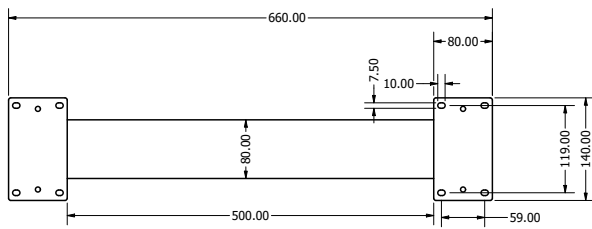

- čelik debljina stjenke 1,5mm
- cijev 80x20mm
- elektrostatsko plastificirno
- preporučeno za ploču stola do 180x90x3,6

Artikl	Naziv	MJ
NOHANA	Noga Hana, š=660, h=714, RAL9005 STR (2kom)	SET