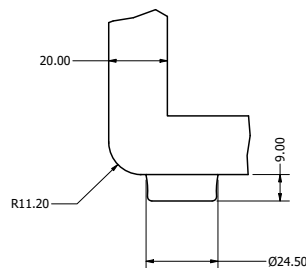

- čelik debljina stjenke 1,5mm
- cijev 80x20mm
- elektrostatsko plastificirno
- preporučeno za ploču stola do 180x90x3,6

Artikl	Naziv	MJ
NOHANA	Noga Hana, š=660, h=714, RAL9005 STR (2kom)	SET