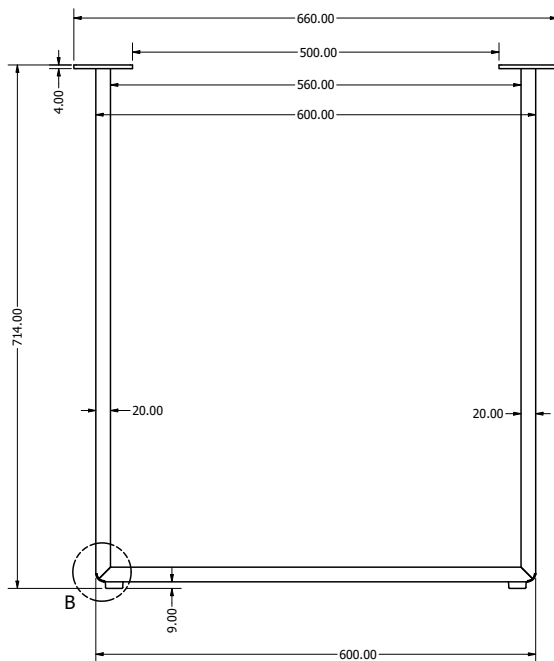

- čelik debljina stjenke 1,5mm
- cijev 80x20mm
- elektrostatsko plastificirno
- preporučeno za ploču stola do 180x90x3,6

Artikl	Naziv	MJ
NOHANA	Noga Hana, š=660, h=714, RAL9005 STR (2kom)	SET