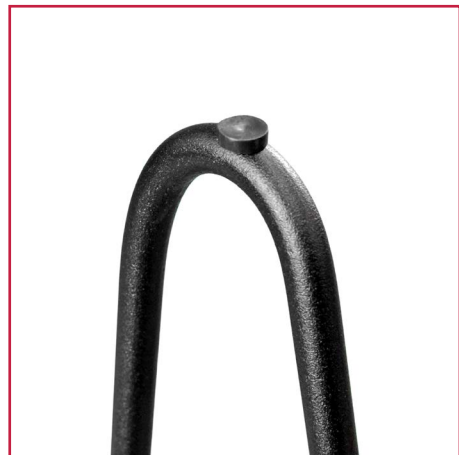

Artikl	Naziv	MJ
NOTOKYOCOFFEE	Noga Tokyo niža, h=436, RAL9005 STR (1kom)	KOM

Postolje CALYPSO CAFFE

Postolje CALYPSO CAFFE

- čelik debljina stjenke 1,2mm
- cijev 40x20 mm
- elektrostatsko plastificirno
- preporučeno za ploču stola fi60cm

Artikl	Naziv	MJ
NOCALYPSO60	Noga Calypso, za ploču fi60, h=459, fi=565, RAL9005 STR (1kom)	KOM

Noge MIA CAFFE

Noge MIA CAFFE

- čelik cijev fi 10 mm
- elektrostatsko plastificirno
- preporučeno za ploču stola fi60cm

Artikl	Naziv	MJ
NOMIACOFFEE	Noga Mia, š=170, h=158, RAL9005 STR (4kom+set vijaka)	SET

METALNA POSTOLJA

Postolje FABIANA

Postolje FABIANA

- čelik cijev 15x15mm
- elektrostatsko plastificirno

Artikl	Naziv	MJ
NOFABIANABED	Postolje Fabiana, š=496, d=396, h=163, RAL9005 STR (1kom)	KOM