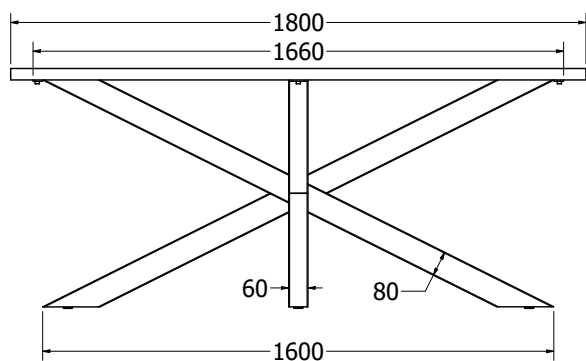

POSTOLJA STOLOVA

Postolje stolova - VESTA

Postolje Vesta 150

- čelik debljina stjenke 1,5mm
- cijev 80x60mm
- elektrostatsko plastificirno
- preporučeno za ploču stola: 150x80x3,6
- težina 13,8kg

Artikl	Naziv	MJ
NOVESTA150	Postolje Vesta 150, d=1418, š=609, h=714, RAL9005 STR (1kom)	KOM

Postolje Vesta 180

- čelik debljina stjenke 1,5mm
- cijev 80x60mm
- elektrostatsko plastificirno
- preporučeno za ploču stola: 180x90x3,6
- težina 14kg

Artikl	Naziv	MJ
NOVESTA180	Postolje Vesta 180, d=1660, š=790, h=714, RAL9005 STR (1kom)	KOM

Artikl	Naziv	MJ
NOCLEOPATRA	Noga Cleopatra, š=796, h=705, RAL9005 STR (2kom)	SET

METALNA POSTOLJA

Postolje MILANO

Postolje MILANO

- čelik debljina stjenke 1,5mm
- cijev 90x30mm
- elektrostatsko plastificirno
- preporučeno za ploču stola do 180x90x3,6

Artikl	Naziv	MJ
NOMILANO	Noga Milano, š=700, h=714, RAL9005 STR (2kom)	SET

Postolje XENA

Postolje Xena

- čelik debljina stjenke cijevi 1,5mm, gornja ploča 3mm
- cijev 80x80mm
- elektrostatsko plastificirno
- preporučeno za ploču stola do 180x90x3,6
- širina postolja s veznicima fiksno 1403mm