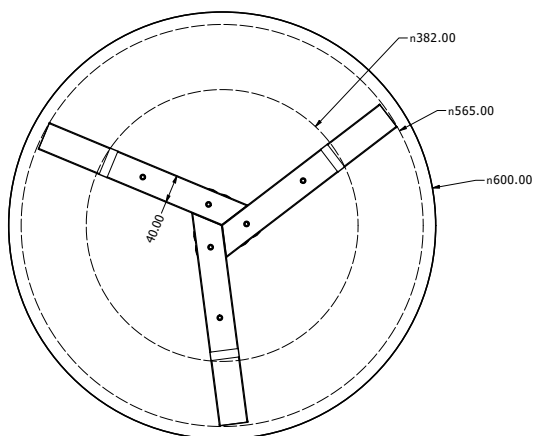

Artikl	Naziv	MJ
NOCALYPSO60	Noga Calypso, za ploču fi60, h=459, fi=565, RAL9005 STR (1kom)	KOM