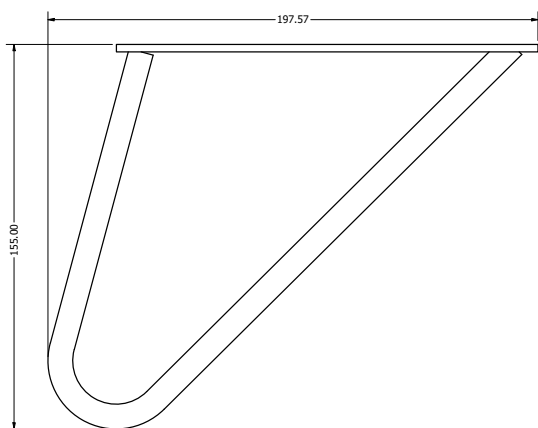

Artikl	Naziv	MJ
NOMIACOFFEE	Noga Mia, š=170, h=158, RAL9005 STR (4kom+set vijaka)	SET

METALNA POSTOLJA

Postolje FABIANA

Postolje FABIANA

- čelik cijev 15x15mm
- elektrostatsko plastificirno

Artikl	Naziv	MJ
NOFABIANABED	Postolje Fabiana, š=496, d=396, h=163, RAL9005 STR (1kom)	KOM