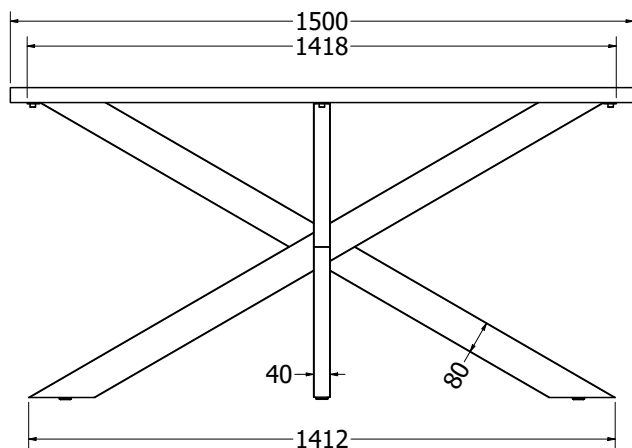

POSTOLJA STOLOVA

Postolje stolova - VESTA

Postolje Vesta 150

- čelik debljina stjenke 1,5mm
- cijev 80x60mm
- elektrostatsko plastificirno
- preporučeno za ploču stola: 150x80x3,6
- težina 13,8kg

Artikl	Naziv	MJ
NOVESTA150	Postolje Vesta 150, d=1418, š=609, h=714, RAL9005 STR (1kom)	KOM

Postolje Vesta 180

- čelik debljina stjenke 1,5mm
- cijev 80x60mm
- elektrostatsko plastificirno
- preporučeno za ploču stola: 180x90x3,6
- težina 14kg

Artikl	Naziv	MJ
NOVESTA180	Postolje Vesta 180, d=1660, š=790, h=714, RAL9005 STR (1kom)	KOM

Artikl	Naziv	MJ
NOCLEOPATRA	Noga Cleopatra, š=796, h=705, RAL9005 STR (2kom)	SET

METALNA POSTOLJA

Postolje MILANO

Postolje MILANO

- čelik debljina stjenke 1,5mm
- cijev 90x30mm
- elektrostatsko plastificirno
- preporučeno za ploču stola do 180x90x3,6

Artikl	Naziv	MJ
NOMILANO	Noga Milano, š=700, h=714, RAL9005 STR (2kom)	SET

Postolje XENA

Postolje Xena

- čelik debljina stjenke cijevi 1,5mm, gornja ploča 3mm
- cijev 80x80mm
- elektrostatsko plastificirno
- preporučeno za ploču stola do 180x90x3,6
- širina postolja s veznicima fiksno 1403mm