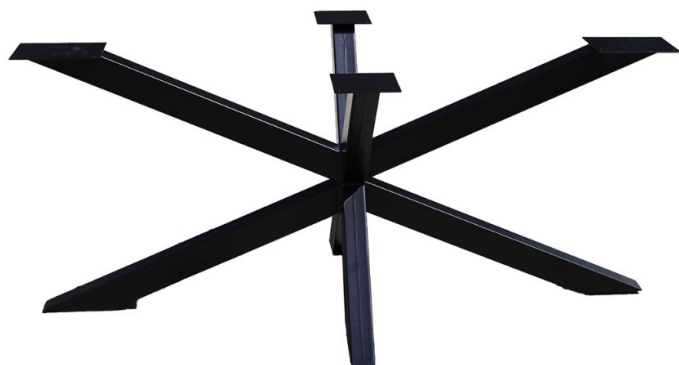

Postolje Hollywood

Postolje Hollywood

- cijev 80x60mm
- širina 750mm, visina 715mm, dužina 1680mm
- plastični klizači na dnu
- elektrostatsko plastificirno
- ostale boje po narudžbi (RAL)

Artikl	Naziv	MJ
NOHORAL9005	Postolje Hollywood, d=1680, š=750, h=715, RAL9005	SET