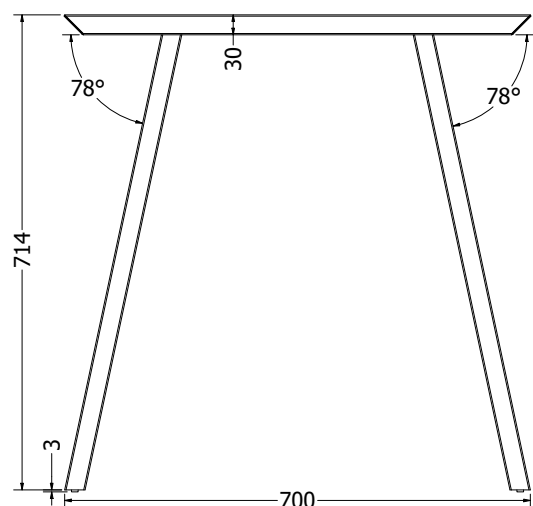

Postolje Vesta 180

- čelik debljina stjenke 1,5mm
- cijev 80x60mm
- elektrostatsko plastificirno
- preporučeno za ploču stola: 180x90x3,6
- težina 14kg

Artikl	Naziv	MJ
NOVESTA180	Postolje Vesta 180, d=1660, š=790, h=714, RAL9005 STR (1kom)	KOM

METALNA POSTOLJA

Postolje VESTA

Postolje Vesta

Postolje Cleopatra

Postolje Cleopatra

- čelik debljina stjenke 1,2mm
- cijev 60x30mm
- elektrostatsko plastificirno
- preporučeno za ploču stola do 180x90x3,6

Artikl	Naziv	MJ
NOCLEOPATRA	Noga Cleopatra, š=796, h=705, RAL9005 STR (2kom)	SET

METALNA POSTOLJA

Postolje MILANO

Postolje MILANO

- čelik debljina stjenke 1,5mm
- cijev 90x30mm
- elektrostatsko plastificirno
- preporučeno za ploču stola do 180x90x3,6

Artikl	Naziv	MJ
NOMILANO	Noga Milano, š=700, h=714, RAL9005 STR (2kom)	SET

Postolje XENA

Postolje Xena

- čelik debljina stjenke cijevi 1,5mm, gornja ploča 3mm
- cijev 80x80mm
- elektrostatsko plastificirno
- preporučeno za ploču stola do 180x90x3,6
- širina postolja s veznicima fiksno 1403mm