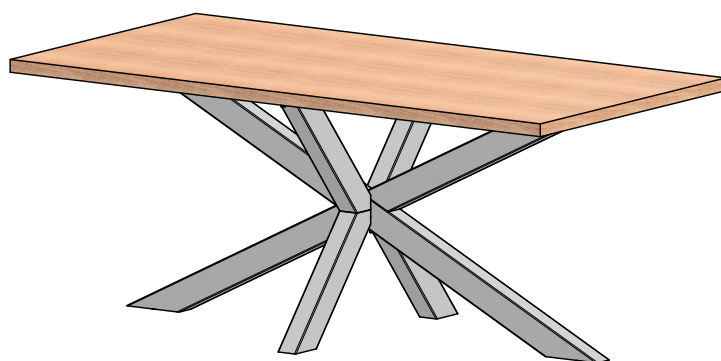

POSTOLJA STOLOVA

Postolje stolova - VESTA

Postolje Vesta 150

- čelik debljina stjenke 1,5mm
- cijev 80x60mm
- elektrostatsko plastificirno
- preporučeno za ploču stola: 150x80x3,6
- težina 13,8kg

Artikl	Naziv	MJ
NOVESTA150	Postolje Vesta 150, d=1418, š=609, h=714, RAL9005 STR (1kom)	KOM

Postolje Vesta 180

- čelik debljina stjenke 1,5mm
- cijev 80x60mm
- elektrostatsko plastificirno
- preporučeno za ploču stola: 180x90x3,6
- težina 14kg

Artikl	Naziv	MJ
NOVESTA180	Postolje Vesta 180, d=1660, š=790, h=714, RAL9005 STR (1kom)	KOM

METALNA POSTOLJA

Postolje VESTA

Postolje Vesta

Postolje Cleopatra

Postolje Cleopatra

- čelik debljina stjenke 1,2mm
- cijev 60x30mm
- elektrostatsko plastificirno
- preporučeno za ploču stola do 180x90x3,6