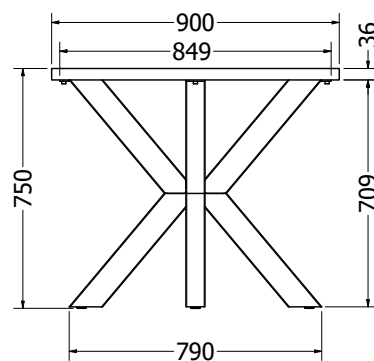

POSTOLJA STOLOVA

Postolje stolova - VESTA

Postolje Vesta 150

- čelik debljina stjenke 1,5mm
- cijev 80x60mm
- elektrostatsko plastificirno
- preporučeno za ploču stola: 150x80x3,6
- težina 13,8kg

Artikl	Naziv	MJ
NOVESTA150	Postolje Vesta 150, d=1418, š=609, h=714, RAL9005 STR (1kom)	KOM

Postolje Vesta 180

- čelik debljina stjenke 1,5mm
- cijev 80x60mm
- elektrostatsko plastificirno
- preporučeno za ploču stola: 180x90x3,6
- težina 14kg

Artikl	Naziv	MJ
NOVESTA180	Postolje Vesta 180, d=1660, š=790, h=714, RAL9005 STR (1kom)	KOM

METALNA POSTOLJA

Postolje VESTA

Postolje Vesta

Postolje Cleopatra

Postolje Cleopatra

- čelik debljina stjenke 1,2mm
- cijev 60x30mm
- elektrostatsko plastificirno
- preporučeno za ploču stola do 180x90x3,6

Artikl	Naziv	MJ
NOCLEOPATRA	Noga Cleopatra, š=796, h=705, RAL9005 STR (2kom)	SET

METALNA POSTOLJA

Postolje MILANO

Postolje MILANO

- čelik debljina stjenke 1,5mm
- cijev 90x30mm
- elektrostatsko plastificirno
- preporučeno za ploču stola do 180x90x3,6