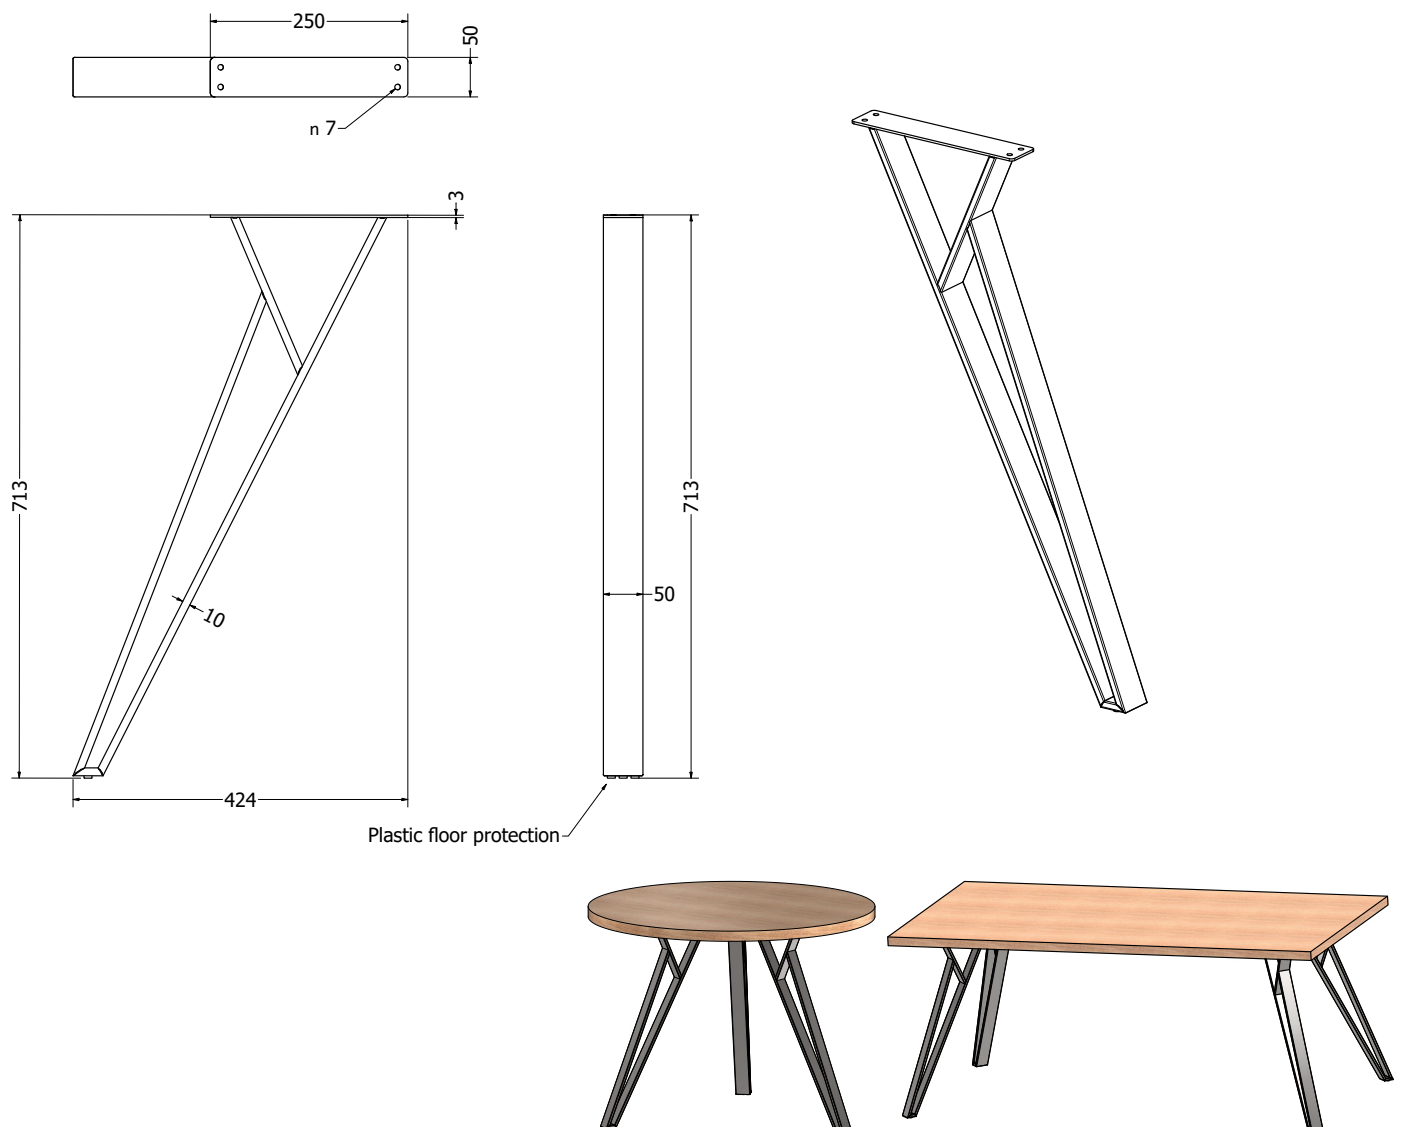

- čelik debljina stjenke 1,5mm
- cijev 50x10mm
- elektrostatsko plastificirno
- preporučeno za ploču stola do 180x90x3,6 ili f90-fi130

Artikl	Naziv	MJ
NOTOKYO	Noga Tokyo, h=713, RAL9005 STR (1kom)	KOM