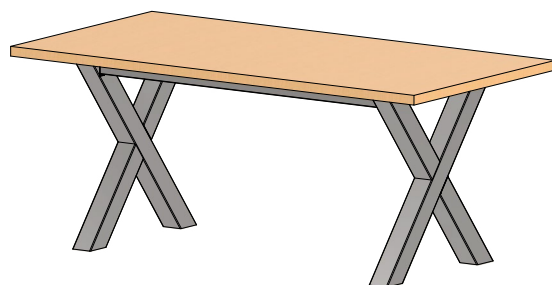

- čelik debljina stjenke cijevi 1,5mm, gornja ploča 3mm
- cijev 80x80mm
- elektrostatsko plastificirno
- preporučeno za ploču stola do 180x90x3,6
- širina postolja s veznicima fiksno 1403mm

Artikl	Naziv	MJ
NOXENA	Noga Xena, š=680, h=714, d=1.400, RAL9005 STR (2kom + par veznika)	SET