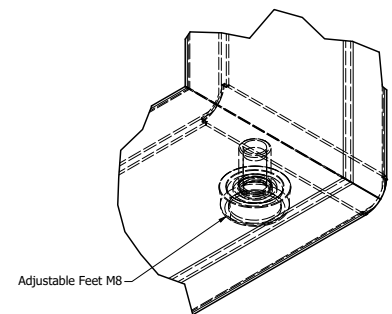

Postolje HANA

Postolje HANA

- čelik debljina stjenke 1,5mm
- cijev 80x20mm
- elektrostatsko plastificirno
- preporučeno za ploču stola do 180x90x3,6

Artikl	Naziv	MJ
NOHANA	Noga Hana, š=660, h=714, RAL9005 STR (2kom)	SET