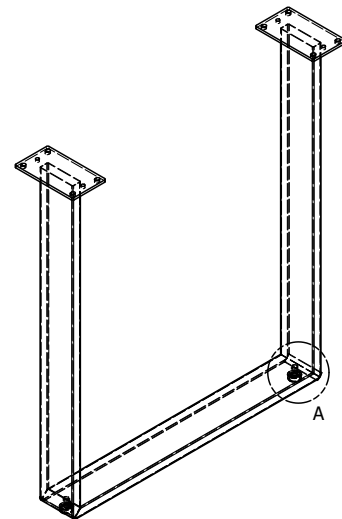

Artikl	Naziv	MJ
NOCLEOPATRA	Noga Cleopatra, š=796, h=705, RAL9005 STR (2kom)	SET

METALNA POSTOLJA

Postolje MILANO

Postolje MILANO

- čelik debljina stjenke 1,5mm
- cijev 90x30mm
- elektrostatsko plastificirno
- preporučeno za ploču stola do 180x90x3,6

Artikl	Naziv	MJ
NOMILANO	Noga Milano, š=700, h=714, RAL9005 STR (2kom)	SET

Postolje XENA

Postolje Xena

- čelik debljina stjenke cijevi 1,5mm, gornja ploča 3mm
- cijev 80x80mm
- elektrostatsko plastificirno
- preporučeno za ploču stola do 180x90x3,6
- širina postolja s veznicima fiksno 1403mm

Artikl	Naziv	MJ
NOXENA	Noga Xena, š=680, h=714, d=1.400, RAL9005 STR (2kom + par veznika)	SET

METALNA POSTOLJA

Postolje HANA

Postolje HANA

- čelik debljina stjenke 1,5mm
- cijev 80x20mm
- elektrostatsko plastificirno
- preporučeno za ploču stola do 180x90x3,6

Artikl	Naziv	MJ
NOHANA	Noga Hana, š=660, h=714, RAL9005 STR (2kom)	SET

DETAIL B
SCALE 1:1

DETAIL A
SCALE 1 / 1

Postolje TOKYO

Postolje TOKYO

- čelik debljina stjenke 1,5mm
- cijev 50x10mm
- elektrostatsko plastificirno
- preporučeno za ploču stola do 180x90x3,6 ili f90-fi130