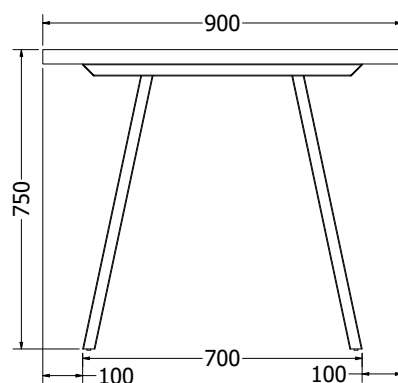

Postolje Vesta 180

- čelik debljina stjenke 1,5mm
- cijev 80x60mm
- elektrostatsko plastificirno
- preporučeno za ploču stola: 180x90x3,6
- težina 14kg

Artikl	Naziv	MJ
NOVESTA180	Postolje Vesta 180, d=1660, š=790, h=714, RAL9005 STR (1kom)	KOM

METALNA POSTOLJA

Postolje VESTA

Postolje Vesta

Postolje Cleopatra

Postolje Cleopatra

- čelik debljina stjenke 1,2mm
- cijev 60x30mm
- elektrostatsko plastificirno
- preporučeno za ploču stola do 180x90x3,6

Artikl	Naziv	MJ
NOCLEOPATRA	Noga Cleopatra, š=796, h=705, RAL9005 STR (2kom)	SET

METALNA POSTOLJA

Postolje MILANO

Postolje MILANO

- čelik debljina stjenke 1,5mm
- cijev 90x30mm
- elektrostatsko plastificirno
- preporučeno za ploču stola do 180x90x3,6

Artikl	Naziv	MJ
NOMILANO	Noga Milano, š=700, h=714, RAL9005 STR (2kom)	SET

Postolje XENA

Postolje Xena

- čelik debljina stjenke cijevi 1,5mm, gornja ploča 3mm
- cijev 80x80mm
- elektrostatsko plastificirno
- preporučeno za ploču stola do 180x90x3,6
- širina postolja s veznicima fiksno 1403mm