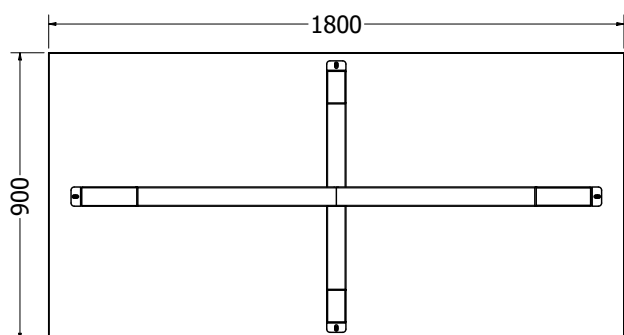

POSTOLJA STOLOVA

Postolje stolova - VESTA

Postolje Vesta 150

- čelik debljina stjenke 1,5mm
- cijev 80x60mm
- elektrostatsko plastificirno
- preporučeno za ploču stola: 150x80x3,6
- težina 13,8kg

Artikl	Naziv	MJ
NOVESTA150	Postolje Vesta 150, d=1418, š=609, h=714, RAL9005 STR (1kom)	KOM

Postolje Vesta 180

- čelik debljina stjenke 1,5mm
- cijev 80x60mm
- elektrostatsko plastificirno
- preporučeno za ploču stola: 180x90x3,6
- težina 14kg

Artikl	Naziv	MJ
NOVESTA180	Postolje Vesta 180, d=1660, š=790, h=714, RAL9005 STR (1kom)	KOM

METALNA POSTOLJA

Postolje VESTA

Postolje Vesta

Postolje Cleopatra

Postolje Cleopatra

- čelik debljina stjenke 1,2mm
- cijev 60x30mm
- elektrostatsko plastificirno
- preporučeno za ploču stola do 180x90x3,6

Artikl	Naziv	MJ
NOCLEOPATRA	Noga Cleopatra, š=796, h=705, RAL9005 STR (2kom)	SET

METALNA POSTOLJA

Postolje MILANO

Postolje MILANO

- čelik debljina stjenke 1,5mm
- cijev 90x30mm
- elektrostatsko plastificirno
- preporučeno za ploču stola do 180x90x3,6