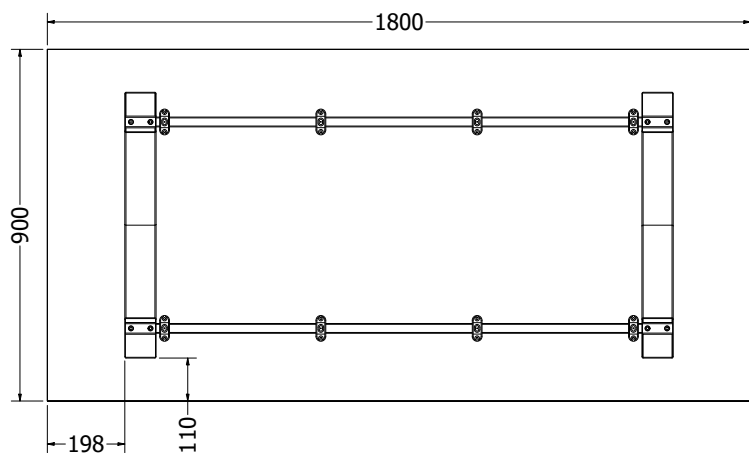

METALNA POSTOLJA

Postolje VESTA

Postolje Vesta

Postolje Cleopatra

Postolje Cleopatra

- čelik debljina stjenke 1,2mm
- cijev 60x30mm
- elektrostatsko plastificirno
- preporučeno za ploču stola do 180x90x3,6

Artikl	Naziv	MJ
NOCLEOPATRA	Noga Cleopatra, š=796, h=705, RAL9005 STR (2kom)	SET

METALNA POSTOLJA

Postolje MILANO

Postolje MILANO

- čelik debljina stjenke 1,5mm
- cijev 90x30mm
- elektrostatsko plastificirno
- preporučeno za ploču stola do 180x90x3,6

Artikl	Naziv	MJ
NOMILANO	Noga Milano, š=700, h=714, RAL9005 STR (2kom)	SET

Postolje XENA

Postolje Xena

- čelik debljina stjenke cijevi 1,5mm, gornja ploča 3mm
- cijev 80x80mm
- elektrostatsko plastificirno
- preporučeno za ploču stola do 180x90x3,6
- širina postolja s veznicima fiksno 1403mm

Artikl	Naziv	MJ
NOXENA	Noga Xena, š=680, h=714, d=1.400, RAL9005 STR (2kom + par veznika)	SET

METALNA POSTOLJA

Postolje HANA

Postolje HANA

- čelik debljina stjenke 1,5mm
- cijev 80x20mm
- elektrostatsko plastificirno
- preporučeno za ploču stola do 180x90x3,6