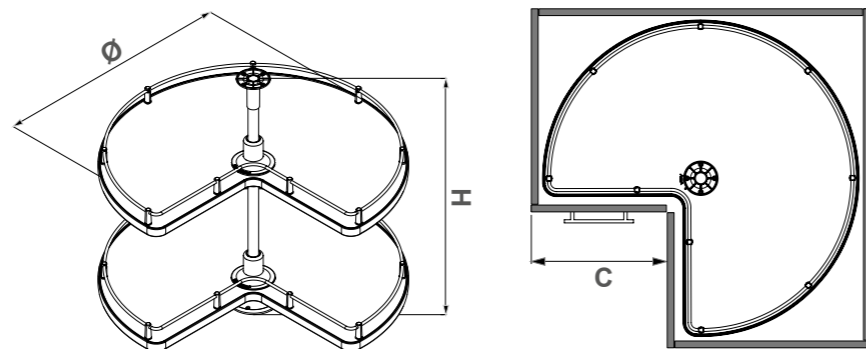

Ident	Naziv	JM	vrata (C)	fi	visina
STKR3/4/740	Starax 3/4 kruga fi740, h650-700mm, krom	KOM	320 + 320	740	650-700
STKR3/4/740ANT	Starax 3/4 kruga fi740, h650-700mm, antracit	KOM	320 + 320	740	650-700
STKR3/4/830	Starax 3/4 kruga fi830, h650-700, krom	KOM	360+ 360	830	650-700
STKR3/4/830ANT	Starax 3/4 kruga fi830, h650-700mm, antracit	KOM	360+ 360	830	650-700