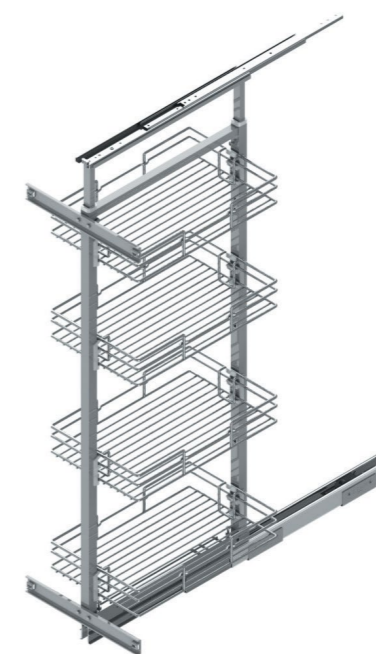

Kolona Starax

- Kolona s visinski podešavajućim okvirom
- 50 kg nosivost
- teleskopske vodilice
- 6 žičanih košara u setu (na slikama prikaz s 4 košare)

Artikl	Naziv	MJ	Dubina D (mm)	Visina H (mm)	Širina W (mm)
STKOL185-200/30	Starax kolona 185-200 cm / 30	KPL	500	1850-2000	230
STKOL185-200/40	Starax kolona 185-200 cm / 40	KPL	500	1850-2000	330