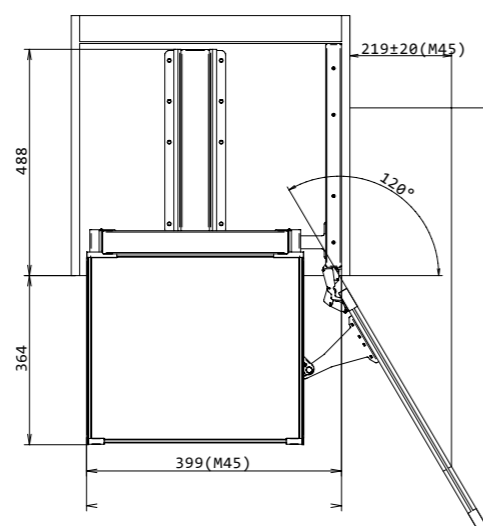

TEHNIČKI DETALJI: