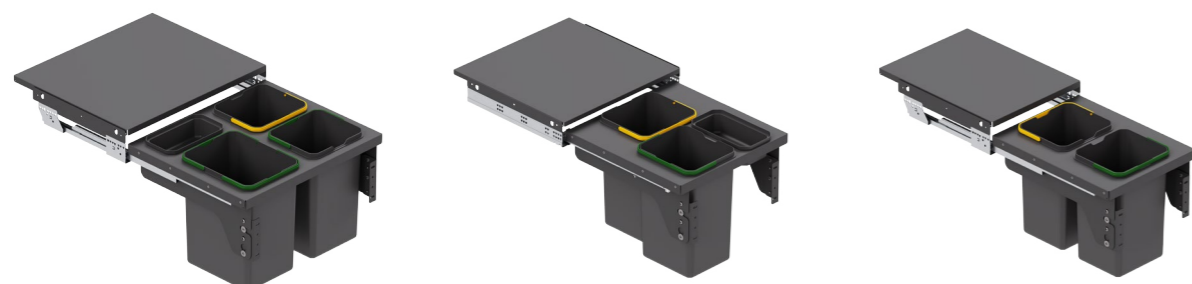

Ident	Naziv	JM	širina	dubina	visina	kante
STXKI40	Koš za smeće, izvlačni, STARAX, za el. 40 cm, sivi	KOM	364	460	370	12+12
STXKI50	Koš za smeće, izvlačni, STARAX, za el. 50 cm, sivi	KOM	464	460	370	12+12+1
STXKI60	Koš za smeće, izvlačni, STARAX, za el. 60 cm, sivi	KOM	564	460	370	16+12+12+1