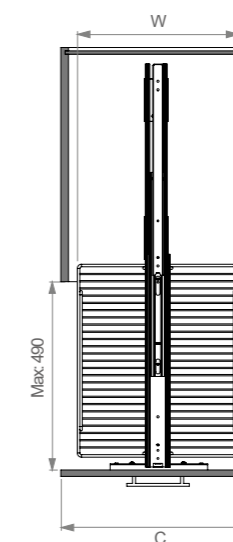

Smočnica MAXI VIBO

- Kolona s vratima, otvaranje 120°
- prilikom otvaranja vrata košare izlaze iz elementa i tako omogućuju praktično korištenje polica
- reversibilno (vrata otvaranje desno ili lijevo)
- visina okvira 1845mm, dubina 488mm

Ident	Naziv	JM
VICEM45CM5	Set kromiranih košara MAXI 45 (5kom)	KPL
VICEM45SVG	Okvir izvlačne smočnice (1845) MAXI 45	KOM

TEHNIČKI DETALJI:

Kolona Starax

- Kolona s visinski podešavajućim okvirom
- 50 kg nosivost
- teleskopske vodilice
- 6 žičanih košara u setu (na slikama prikaz s 4 košare)

Artikl	Naziv	MJ	Dubina D (mm)	Visina H (mm)	Širina W (mm)
STKOL185-200/30	Starax kolona 185-200 cm / 30	KPL	500	1850-2000	230
STKOL185-200/40	Starax kolona 185-200 cm / 40	KPL	500	1850-2000	330