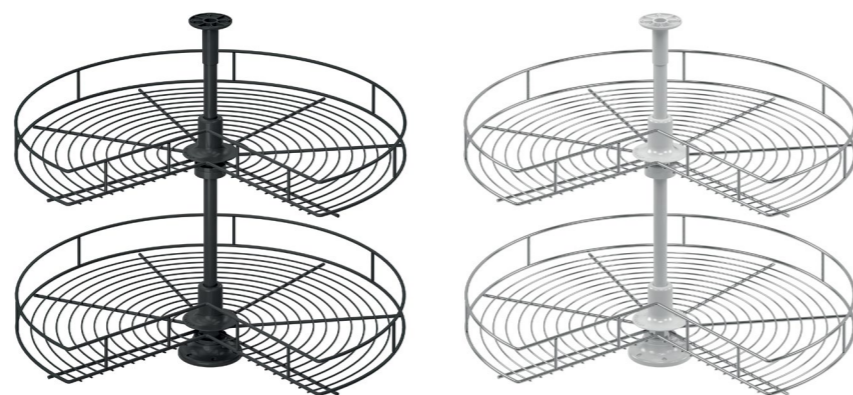

Rješenja za kutne elemente

Starax 3/4 kružne police

- 40kg nosivost
- antracit ili krom verzija
- verzije fi740 i fi830

Ident	Naziv	JM	vrata (C)	fi	visina
STKR3/4/740	Starax 3/4 kruga fi740, h650-700mm, krom	KOM	320 + 320	740	650-700
STKR3/4/740ANT	Starax 3/4 kruga fi740, h650-700mm, antracit	KOM	320 + 320	740	650-700
STKR3/4/830	Starax 3/4 kruga fi830, h650-700, krom	KOM	360+ 360	830	650-700
STKR3/4/830ANT	Starax 3/4 kruga fi830, h650-700mm, antracit	KOM	360+ 360	830	650-700