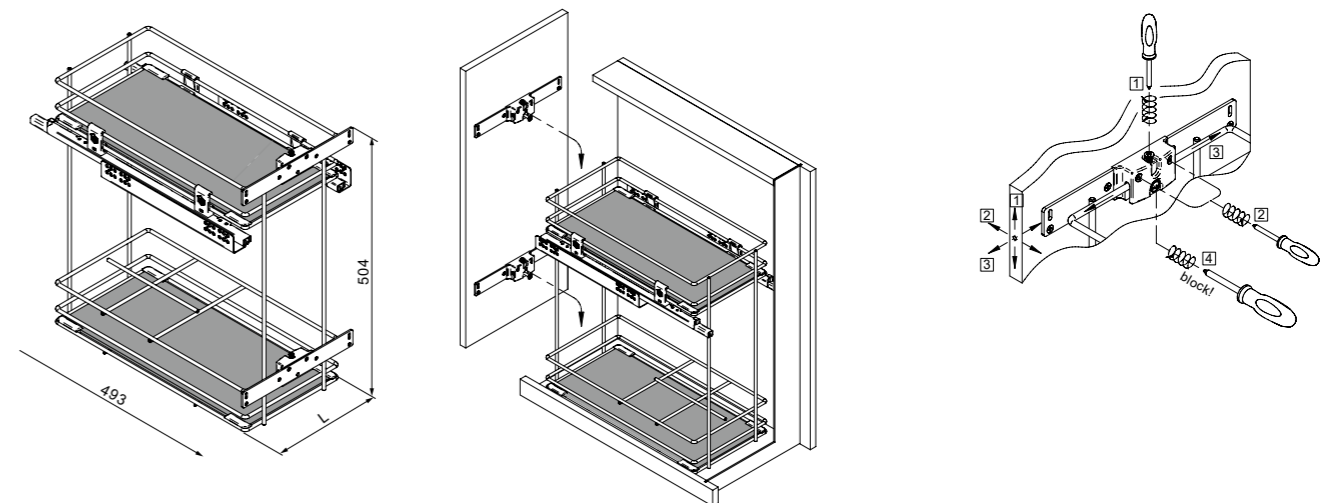

Košare VIBO 15 i 20 Ring ANTRACIT

- Košare na vodicama soft -close, semi-total izvlaka
- 2D podešavanje fronte
- samo lijeva verzija
- Antracit boja žice, HDF dno

Ident	Naziv	JM
VI15LPANT	VIBO košara 15 Antracit sa HDF dnom, LIJEVA, s 2D pričvršćiv. prednjice, DI	KPL
VI20LPANT	VIBO košara 20 Antracit sa HDF dnom, LIJEVA, s 2D pričvršćiv. prednjice, DI	KPL
VI15OSANT	VIBO organizator za košaru 15 (4 kom.), antracit	KPL

Košare VIBO 30, 40 Ring ANTRACIT

- Košare na vodicama soft -close, semi-total izvlaka
- 2D podešavanje fronte
- samo lijeva verzija
- Antracit boja, HDF dno

Ident	Naziv	JM
VI30ANT	VIBO košara 30 Antracit sa HDF dnom, s 2D pričvršćiv. prednjice, DI	KPL
VI40ANT	VIBO košara 40 Antracit sa HDF dnom, s 2D pričvršćiv. prednjice, DI	KPL