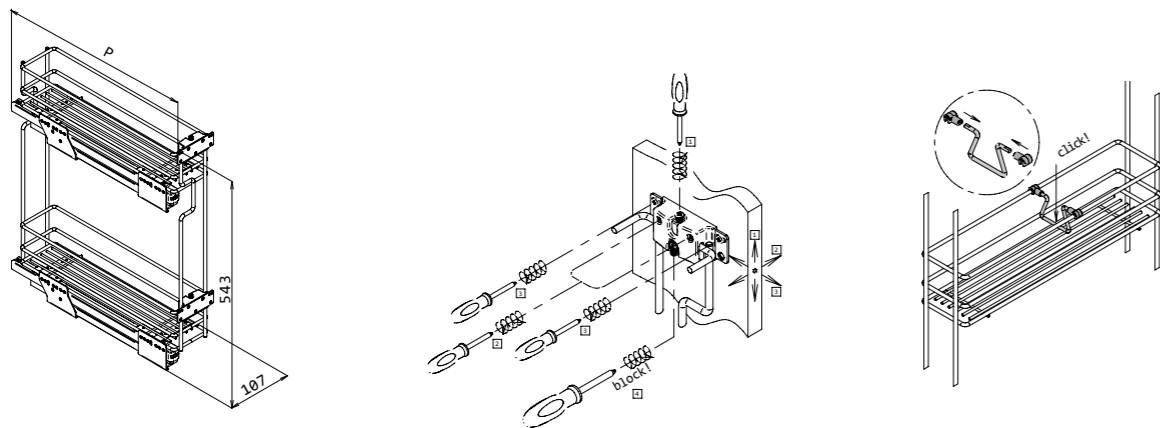

TEHNIČKI DETALJI: