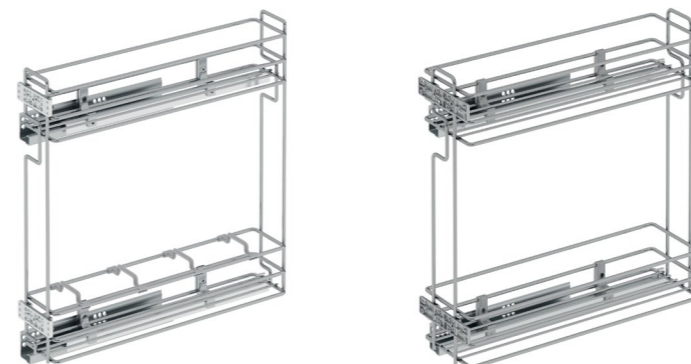

BLAŽIĆ

2026 HR

OPREMA ZA KUHINJU

KOŠARE, KOLONE, KUTEVI, KOŠEVI ZA SMEĆE

Podpultne izvlačne košare

Košara Starax 15 i 20cm

- puna izvlaka, kuglična vodilica
- mogućnost postavljanja na frontu ili zasebno izvlačenje (vrata na spojcama)
- 30kg nosivost

Artikl	Naziv	MJ	Dubina (mm)	Visina (mm)	Širina (mm)
ST15	Košara STARAX 15cm	KPL	470	470	108
ST20	Košara STARAX 20 cm	KPL	470	470	153

Košara Starax 15 i 20cm - BLUM djelomična izvlaka

- djelomična izvlaka, BLUM vodilica, 30 kg nosivost
- lijeva verzija
- mogućnost postavljanja na frontu ili zasebno izvlačenje (vrata na spojcama)