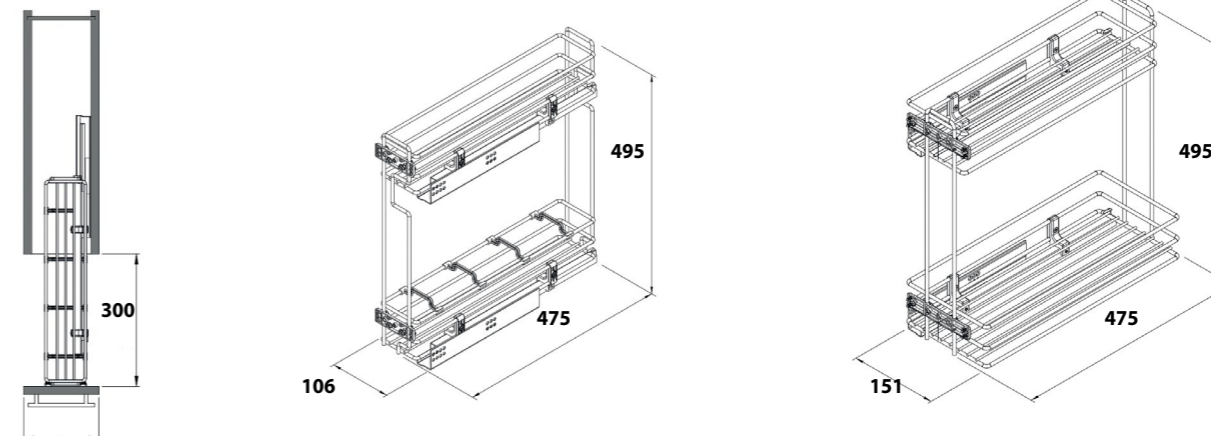

BLAŽIĆ

2026 HR

OPREMA ZA KUHINJU

KOŠARE, KOLONE, KUTEVI, KOŠEVI ZA SMEĆE

Podpultne izvlačne košare

Košara Starax 15 i 20cm

- puna izvlaka, kuglična vodilica
- mogućnost postavljanja na frontu ili zasebno izvlačenje (vrata na spojcama)
- 30kg nosivost

Artikl	Naziv	MJ	Dubina (mm)	Visina (mm)	Širina (mm)
ST15	Košara STARAX 15cm	KPL	470	470	108
ST20	Košara STARAX 20 cm	KPL	470	470	153

Košara Starax 15 i 20cm - BLUM djelomična izvlaka

- djelomična izvlaka, BLUM vodilica, 30 kg nosivost
- lijeva verzija
- mogućnost postavljanja na frontu ili zasebno izvlačenje (vrata na spojcama)

Artikl	Naziv	MJ	Dubina (mm)	Visina (mm)	Širina (mm)
ST15BLUM-L	Košara STARAX, 15 cm, BLUM, lijeva	KPL	475	495	106
ST20BLUM-L	Košara STARAX 20 cm, BLUM, lijeva	KPL	475	495	151

Podpultne izvlačne košare

Košara VIBO ECONOMIK 15 i 20cm