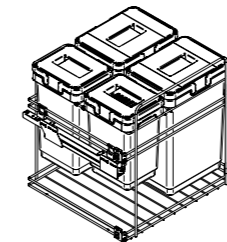

VIKOSN60/4
kante: 20 + 20 + 10 + 9L