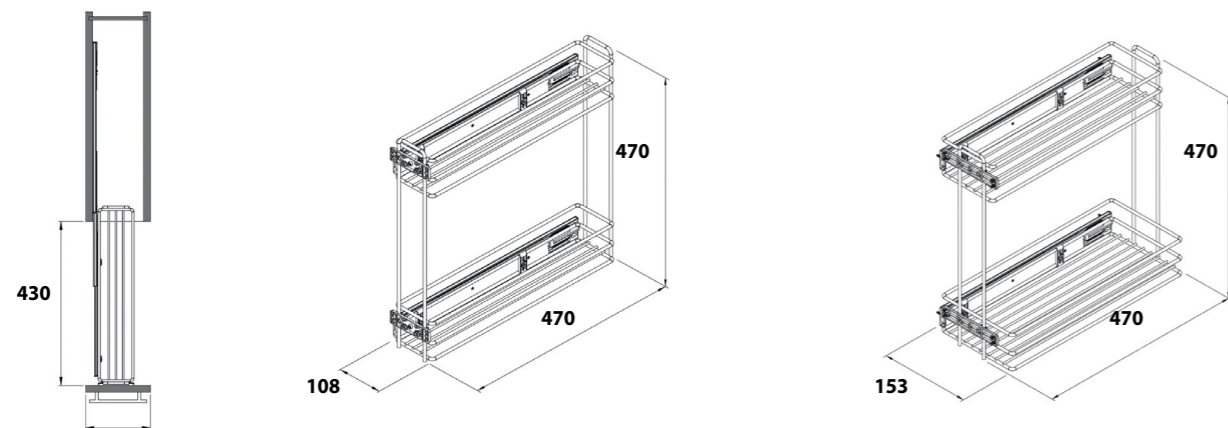

BLAŽIĆ

2026 HR

OPREMA ZA KUHINJU

KOŠARE, KOLONE, KUTEVI, KOŠEVI ZA SMEĆE

Podpultne izvlačne košare

Košara Starax 15 i 20cm

- puna izvlaka, kuglična vodilica
- mogućnost postavljanja na frontu ili zasebno izvlačenje (vrata na spojcama)
- 30kg nosivost

Artikl	Naziv	MJ	Dubina (mm)	Visina (mm)	Širina (mm)
ST15	Košara STARAX 15cm	KPL	470	470	108
ST20	Košara STARAX 20 cm	KPL	470	470	153

Košara Starax 15 i 20cm - BLUM djelomična izvlaka

- djelomična izvlaka, BLUM vodilica, 30 kg nosivost
- lijeva verzija
- mogućnost postavljanja na frontu ili zasebno izvlačenje (vrata na spojcama)