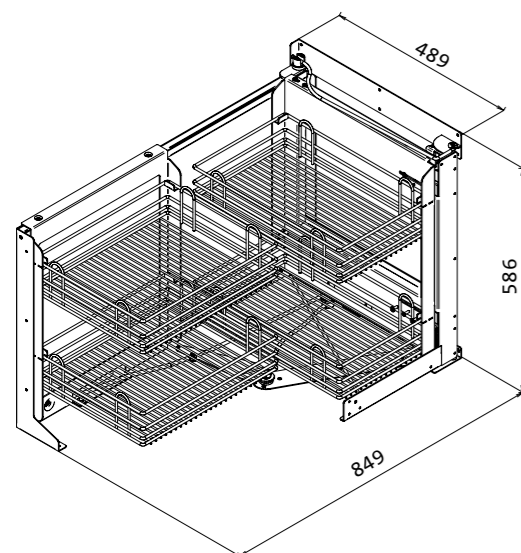

TEHNIČKI DETALJI:

Primjer desne verzije