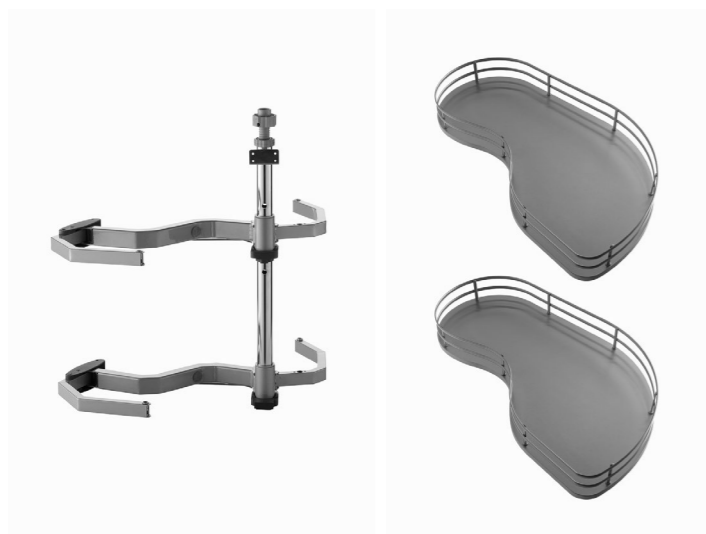

TEHNIČKI DETALJI:

Primjer desne verzije

Rješenja za kutne elemente

Fly Moon 3.0

- kutni element- 20 kg po polici nosivost
- mehanizam i police se prodaju odvojeno
- visina podesiva 655-705mm
- antracit sive boje
- na slici je primjer desnog kuta (police nisu reverzibilne) - primjer 1 kompleta mehanizma i 1 kompleta polica
- soft-close zatvaranje kao opcija

Ident	Naziv	JM
FLY3M	VIBO Fly Moon 3.0, izvlačni mehanizam, univerzalni L/D, antracit	KPL
FLY3SC	VIBO Fly Moon 3.0 Soft-Close za izvlačni mehanizam, univerzalan	KPL
FLYP40D	VIBO Fly Moon 3.0, set izvlačnih polica, antracit, vrata 40 cm, desna	KPL
FLYP40L	VIBO Fly Moon 3.0, set izvlačnih polica, antracit, vrata 40 cm, lijeva	KPL
FLYP45D	VIBO Fly Moon 3.0, set izvlačnih polica, antracit, vrata 45 cm, desna	KPL
FLYP45L	VIBO Fly Moon 3.0, set izvlačnih polica, antracit, vrata 45 cm, lijeva	KPL
FLYD50	VIBO Fly Moon 3.0, produžetak za mehanizam h=68mm	KPL