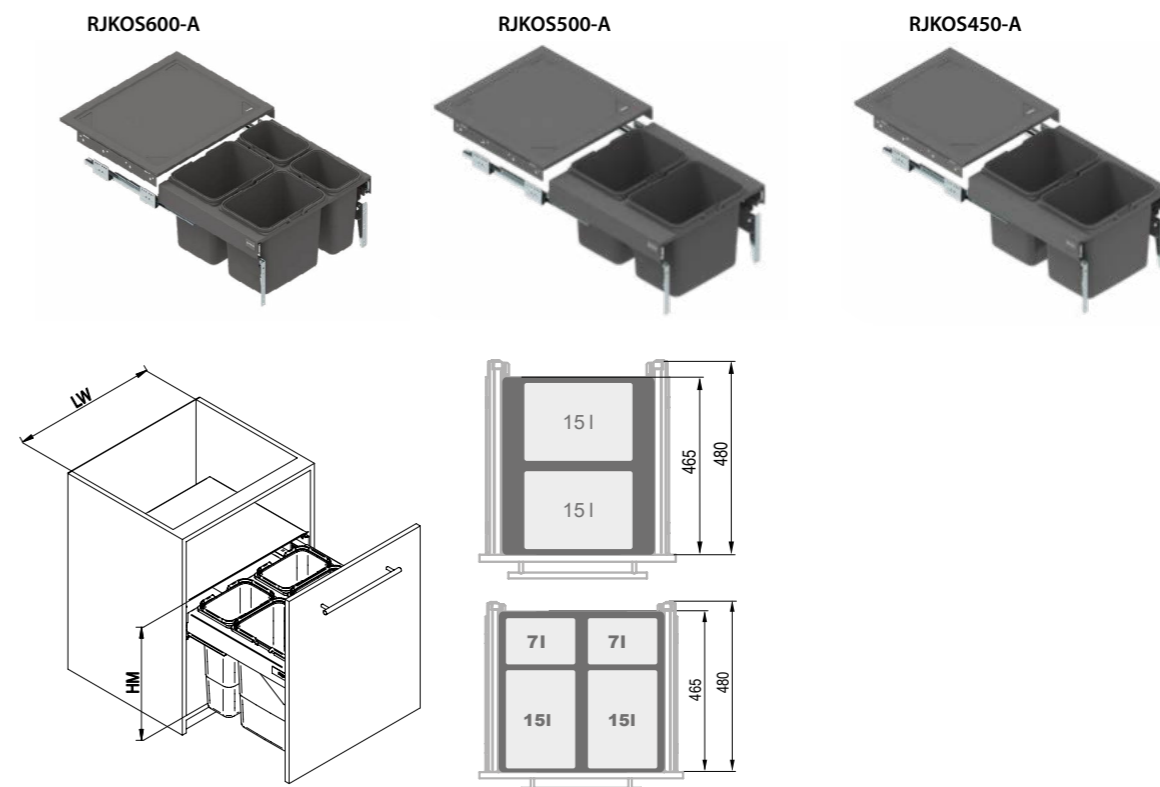

Ident	Naziv	JM
RJKOS450-A	Segrego, koš za smeće, K=45cm, V=32cm, antracit	KOM
RJKOS500-A	Segrego, koš za smeće, K=50cm, V=32cm, antracit	KOM
RJKOS600-A	Segrego, koš za smeće, K=60cm, V=32cm, antracit	KOM