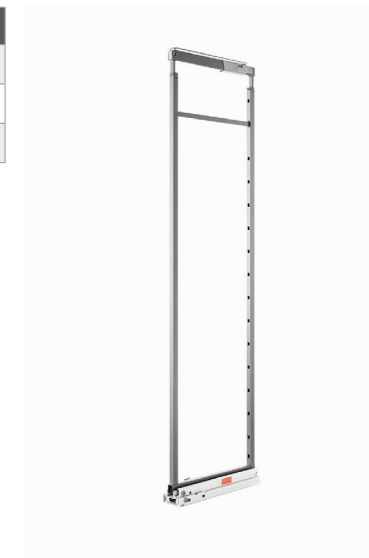

Ident	Naziv	JM
VILA30LP+NP450	VIBO Lamina košara 30, s 3D pričvršćiv. prednjice i NP vodilicom 450	KPL

TEHNIČKI DETALJI:

Izvlačne košare - kolone

Kolona VIBO

- Kolona s visinski podešavajućim okvirom
- 3D prihvat prednjice
- Košare kvalitetno kromirane u 5 nanosa kroma 6 ukupne debljine nanosa najmanje 35mikrona
- za element 30cm ili 40cm
- vodilice soft-close zatvaranje, puna izvlaka, 120kg nosivosti
- posebno se naručuje okviri s vodilicom, posebno košare = mogućnost kombiniranja za različite visine i širina elemenata

Kolona VIBO - okviri

Ident	Naziv	JM	visina
VIKVO118-148	VIBO kolona 107-150 + vodilica, 120 kg	KPL	1070-1500mm
VIKVO148-178	VIBO kolona 147-190 + vodilica, 120 kg	KPL	1470-1900mm
VIKVO178-208	VIBO kolona 177-220 + vodilica, 120 kg	KPL	1770-2200mm