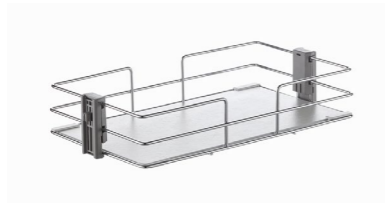

Kolona VIBO - prihvat prednjice

Ident	Naziv	JM	za element
VIK30PL	VIBO pričvršćivač prednjice kolone 30	KPL	30cm
VIK40PL	VIBO pričvršćivač prednjice kolone 40	KPL	40cm
VIK45PL	VIBO pričvršćivač prednjice kolone 45	KPL	45cm

- Preporuka minimalno 3 kom po koloni
- vijci uključeni

Izvlačne košare - kolone

Kolona VIBO RING ANTRACIT - 30cm

- Kolona s visinski podešavajućim okvirom 181-210cm
- Verzija za element 30cm ili 40cm širine
- 3D prihvat prednjice
- Košare RING serije, ANTRACIT boje, HDF dno
- Okvir, vodilice, košare i prihvat se prodaju odvojeno
- Preporuka za komplet:
 - 1 okvir
 - 1 vodilica
 - 5-6 košara (za element 30cm ili 40cm)
 - 3 prihvaća prednjice