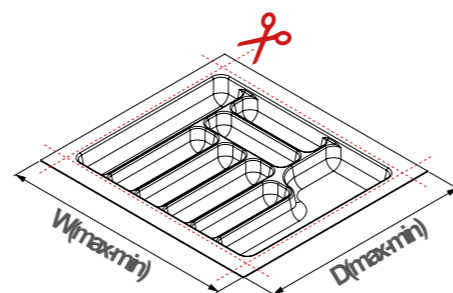

400

500

600

700

800

900

Starax košara za veš

- ugradnja uz škare za vrata (kupuju se posebno)
- krom i antracit verzija