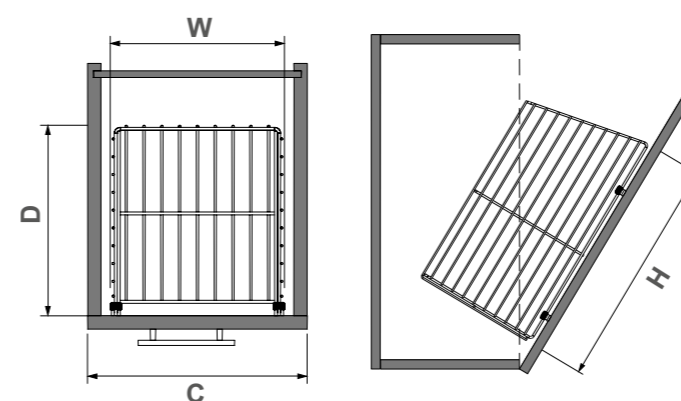

Ident	Naziv	JM	širina	dubina	visina
STKOSV40	Košara za veš STARAX 40cm, chrom	KOM	330	260	500
STKOSV40A	Košara za veš STARAX 40cm, antracit	KOM	330	260	500
STKOSV50	Košara za veš STARAX 50cm, chrom	KOM	430	260	500
STKOSV50A	Košara za veš STARAX 50cm, antracit	KOM	430	260	500