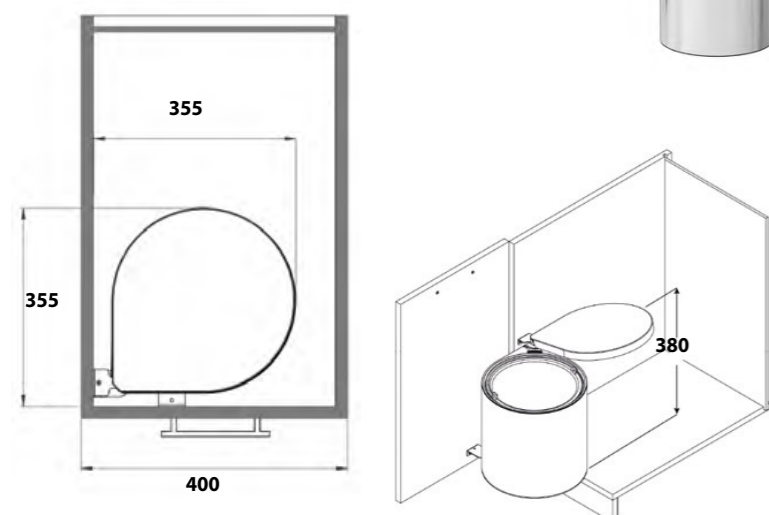

Starax koš za smeće 10L

- 10 litara
- automatsko otvaranje poklopca

Ident	Naziv	JM
STKOS	Koš za smeće STARAX, 10 l	KOM

Artikl	Naziv	Širina (mm)	Dubina (mm)	Visina (mm)	Težina (kg)	MJ
VIKOSN40/2	Vibo koš za smeće 40 (2 kante) s vodilicama	364/368	472	522	6,10	KPL
VIKOSN60/4	Vibo koš za smeće 60 (4 kante) s vodilicama	564/568	472	522	7,40	KPL