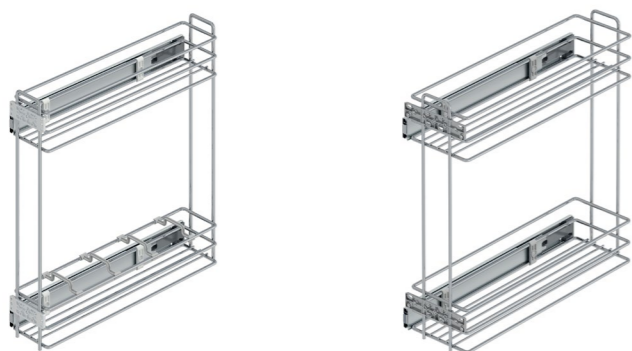

BLAŽIĆ

2026 HR

OPREMA ZA KUHINJU

KOŠARE, KOLONE, KUTEVI, KOŠEVI ZA SMEĆE

Podpultne izvlačne košare

Košara Starax 15 i 20cm

- puna izvlaka, kuglična vodilica
- mogućnost postavljanja na frontu ili zasebno izvlačenje (vrata na spojcama)
- 30kg nosivost

Artikl	Naziv	MJ	Dubina (mm)	Visina (mm)	Širina (mm)
ST15	Košara STARAX 15cm	KPL	470	470	108
ST20	Košara STARAX 20 cm	KPL	470	470	153

Košara Starax 15 i 20cm - BLUM djelomična izvlaka

- djelomična izvlaka, BLUM vodilica, 30 kg nosivost
- lijeva verzija
- mogućnost postavljanja na frontu ili zasebno izvlačenje (vrata na spojcama)

Smočnica MAXI VIBO

- Kolona s vratima, otvaranje 120°
- prilikom otvaranja vrata košare izlaze iz elementa i tako omogućuju praktično korištenje polica
- reversibilno (vrata otvaranje desno ili lijevo)
- visina okvira 1845mm, dubina 488mm