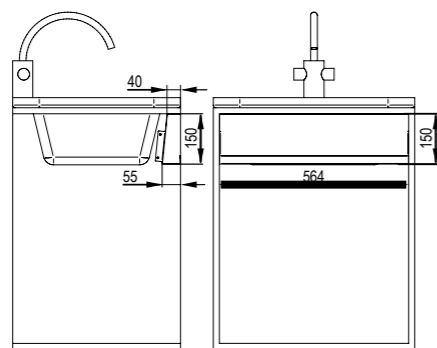

Koševi za smeće

Segrego blenda sudopera

- Ukrasna blenda za element 600mm
- Postavlja se kada se koš za smeće postavlja u element u kojem je ugrađen sudoper
- Može služiti za odlaganje manjih predmeta
- Ugrađuje se u bočne stranice korpusa
- Iste boje kao Segrego koš za smeće

Ident	Naziv	JM
RJKOSBLENDA600-A	Blenda/polica za element ispod sudopera, antracit	KOM

Vibo Komby Easy

- puna izvlaka
- mogućnost postavljanja na frontu ili zasebno izvlačenje (vrata na spojcama)