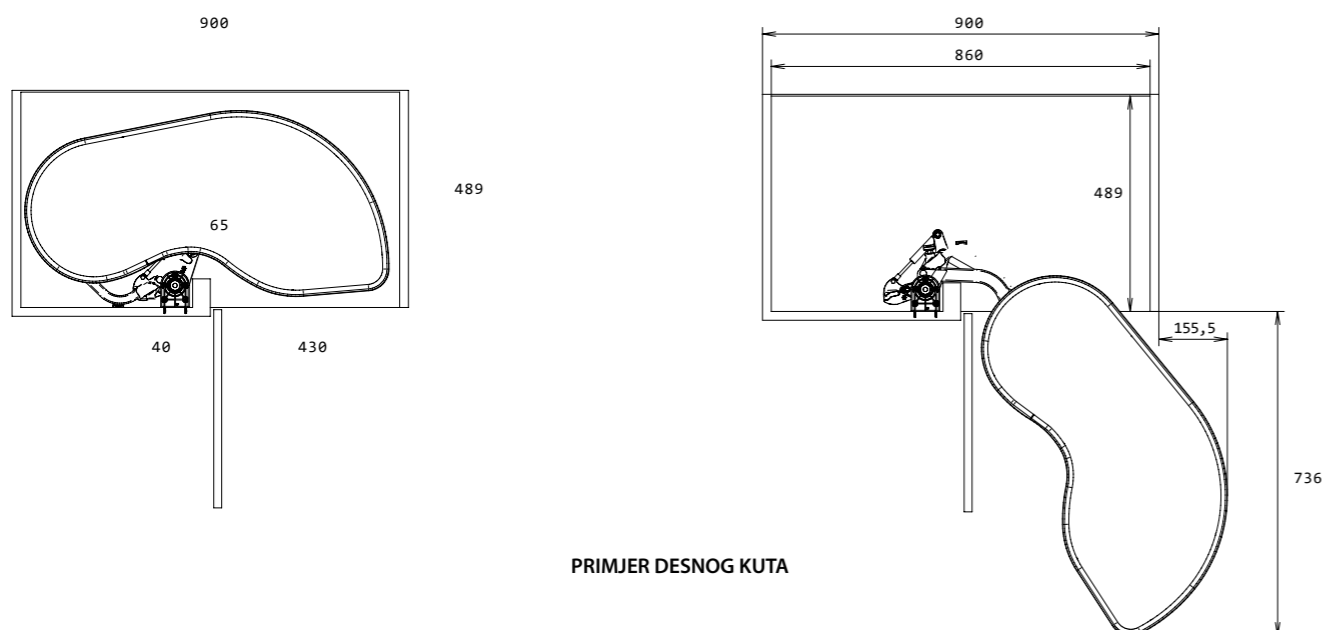

TEHNIČKI DETALJI:

PRIMJER DESNOG KUTA

ViBO UNIKO

- kutni element- 25 kg po polici nosivost
- za postavljanje u kutni element na pod ili na postojeću fiksnu policu
- za element 45cm
- bijela izvlačna polica i kromirana ogradica
- reverzibilno lijevo ili desno postavljanje
- na fotografiji desno je prikaz 2 kompleta u elementu