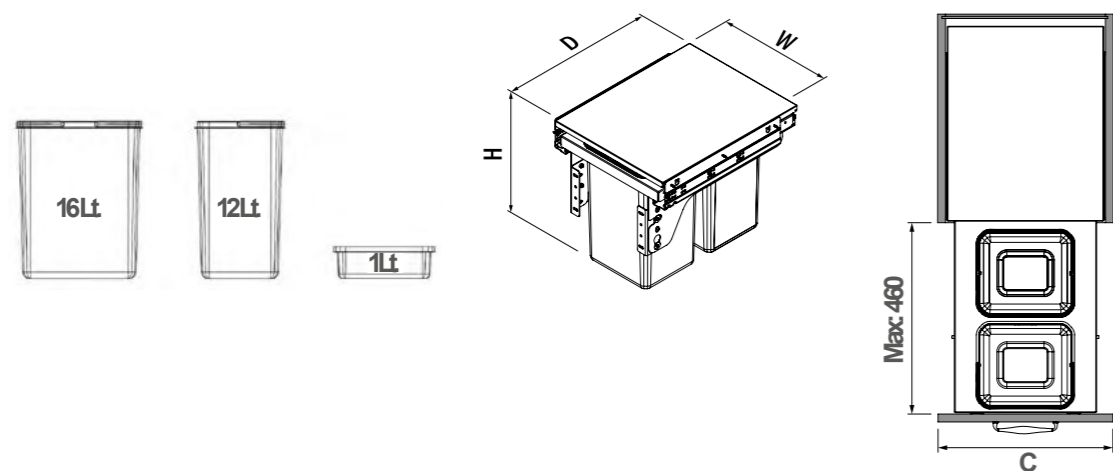

Ident	Naziv	JM	širina	dubina	visina	kante
STXKI40	Koš za smeće, izvlačni, STARAX, za el. 40 cm, sivi	KOM	364	460	370	12+12
STXKI50	Koš za smeće, izvlačni, STARAX, za el. 50 cm, sivi	KOM	464	460	370	12+12+1
STXKI60	Koš za smeće, izvlačni, STARAX, za el. 60 cm, sivi	KOM	564	460	370	16+12+12+1