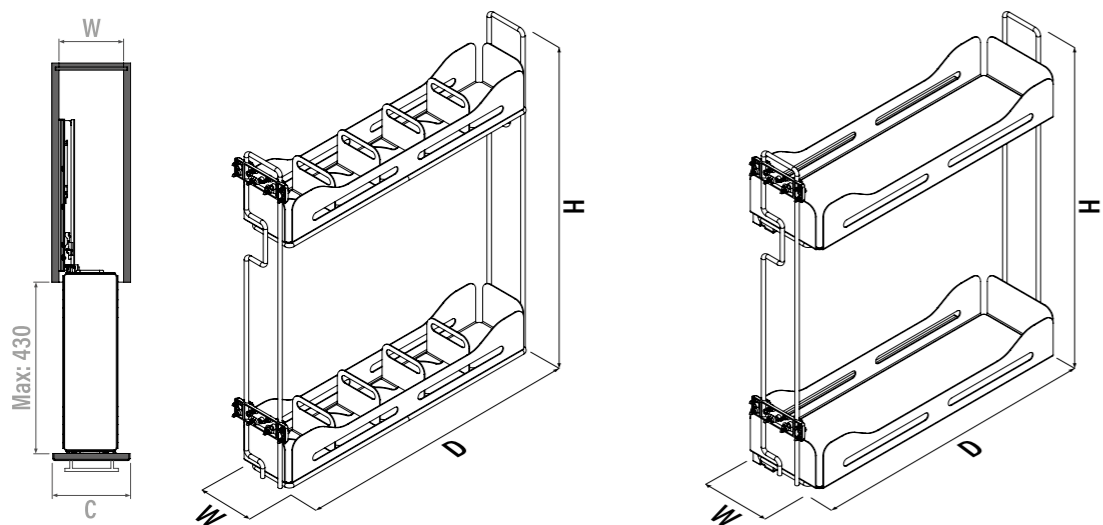

TEHNIČKI DETALJI:

Podpultne izvlačne košare

Košara Starax Unique

- puna izvlaka, 30kg
- lijeva ili desna verzija
- verzija 15cm sadrži magnetske separatore boca
- antracit tamna boja

Artikl	Naziv	MJ	Dubina D (mm)	Visina H (mm)	Širina W (mm)
ST15ANT-D	Košara STARAX 15cm, Antracit, desna	KPL	485	556	108
ST15ANT-L	Košara STARAX 15cm, Antracit, lijeva	KPL	485	556	108
ST20ANT-D	Košara STARAX 20cm, Antracit, desna	KPL	475	525	151
ST20ANT-L	Košara STARAX 20cm, Antracit, lijeva	KPL	475	525	151