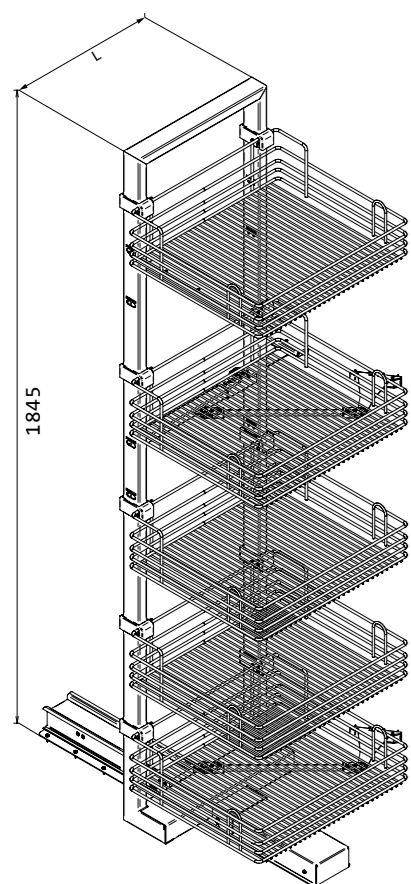

TEHNIČKI DETALJI: