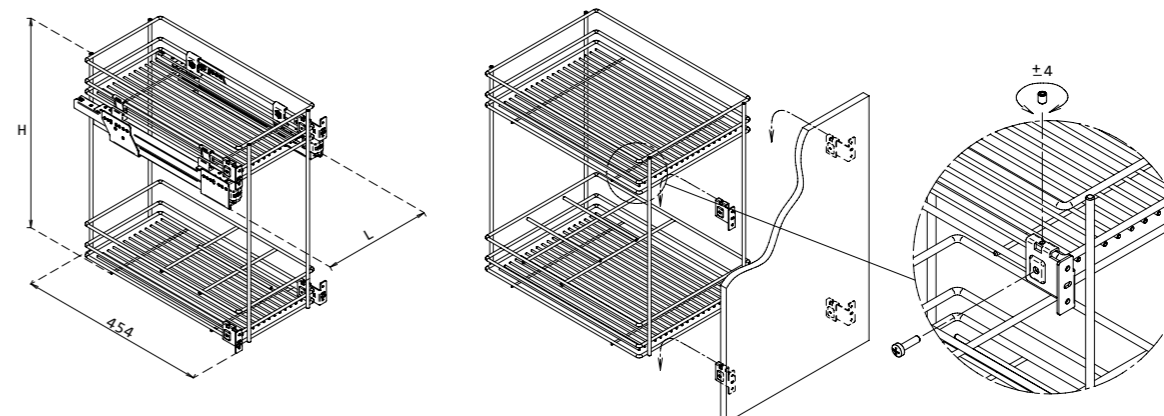

TEHNIČKI DETALJI: