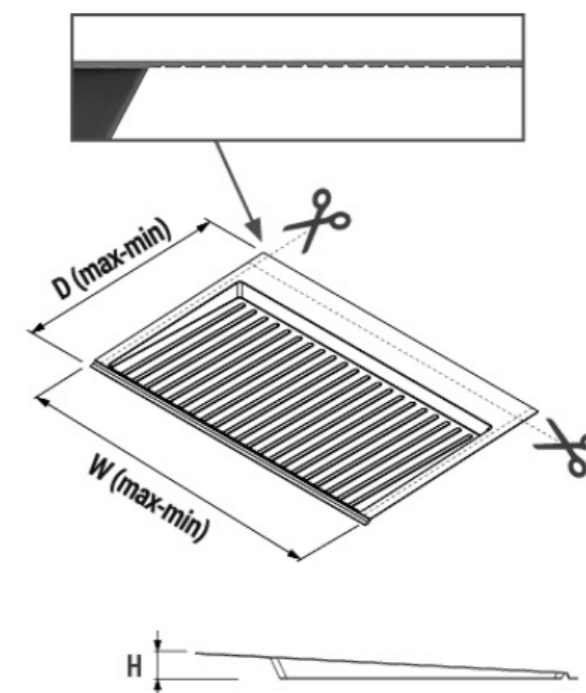

- H= 562mm
- Š = 337mm
- D = 483mm

ident	naziv	mj
VIKOSBRIDGE	VIBO koš za smeće 40, BRIDGE (š= 337 d=483 v=562), 2x32L posude - antracit	KOM

Ostalo

Starax PVC pod

- PVC uložak za element ispod sudopera
- dodatna zaštita iverala protiv izlivanja vode

ident	naziv	dimenzije	mj
STPVCP60S	FLEXY podložak za ispod sudopera PVC, STARAX, za el. 60 cm, sivi	620-555 x 580-470 x 40	KOM
STPVCP70S	FLEXY podložak za ispod sudopera PVC, STARAX, za el. 70 cm, sivi	720-655 x 580-470 x 40	KOM
STPVCP80S	FLEXY podložak za ispod sudopera PVC, STARAX, za el. 80 cm, sivi	820-755 x 580-470 x 40	KOM
STPVCP90S	FLEXY podložak za ispod sudopera PVC, STARAX, za el. 90 cm, sivi	920-855 x 580-470 x 40	KOM