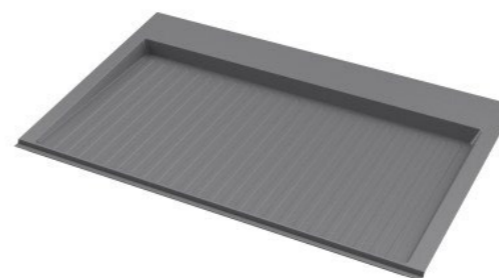

- H= 562mm
- Š = 337mm
- D = 483mm

ident	naziv	mj
VIKOSBRIDGE	VIBO koš za smeće 40, BRIDGE (š= 337 d=483 v=562), 2x32L posude - antracit	KOM

Ostalo

Starax PVC pod

- PVC uložak za element ispod sudopera
- dodatna zaštita iverala protiv izlivanja vode

ident	naziv	dimenzije	mj
STPVCP60S	FLEXY podložak za ispod sudopera PVC, STARAX, za el. 60 cm, sivi	620-555 x 580-470 x 40	KOM
STPVCP70S	FLEXY podložak za ispod sudopera PVC, STARAX, za el. 70 cm, sivi	720-655 x 580-470 x 40	KOM
STPVCP80S	FLEXY podložak za ispod sudopera PVC, STARAX, za el. 80 cm, sivi	820-755 x 580-470 x 40	KOM
STPVCP90S	FLEXY podložak za ispod sudopera PVC, STARAX, za el. 90 cm, sivi	920-855 x 580-470 x 40	KOM