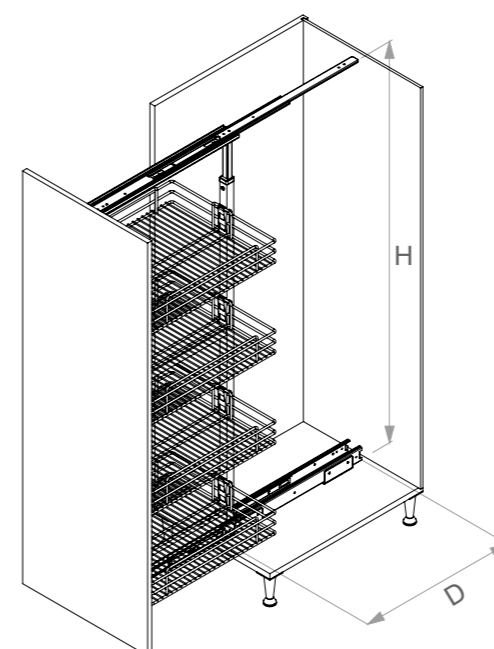

Smočnica MAXI VIBO

- Kolona s vratima, otvaranje 120°
- prilikom otvaranja vrata košare izlaze iz elementa i tako omogućuju praktično korištenje polica
- reversibilno (vrata otvaranje desno ili lijevo)
- visina okvira 1845mm, dubina 488mm

Ident	Naziv	JM
VICEM45CM5	Set kromiranih košara MAXI 45 (5kom)	KPL
VICEM45SVG	Okvir izvlačne smočnice (1845) MAXI 45	KOM

TEHNIČKI DETALJI:

Kolona Starax

- Kolona s visinski podešavajućim okvirom
- 50 kg nosivost
- teleskopske vodilice
- 6 žičanih košara u setu (na slikama prikaz s 4 košare)

Artikl	Naziv	MJ	Dubina D (mm)	Visina H (mm)	Širina W (mm)
STKOL185-200/30	Starax kolona 185-200 cm / 30	KPL	500	1850-2000	230
STKOL185-200/40	Starax kolona 185-200 cm / 40	KPL	500	1850-2000	330