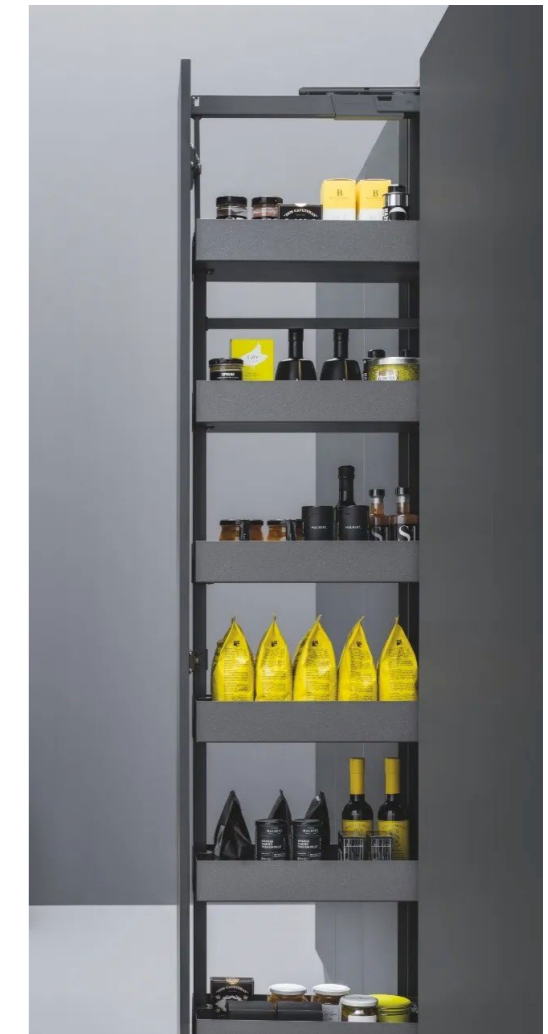

Ident	Naziv	JM
VIKVO181-210ANT	VIBO kolona 181-210, antracit, bez vodilice	KOM
VIKVOVODANT	VIBO vodilica za kolonu, antracit, 120kg, SC	KOM
VIK15KLA	VIBO košara kolone 15, LAMINA, antracit	KOM
VIK15PLANT	VIBO pričvršćivač prednjice kolone 15, antracit	KOM
VIK30KLA	VIBO košara kolone 30, LAMINA, antracit	KOM
VIK30PLANT	VIBO pričvršćivač prednjice kolone 30, antracit	KOM