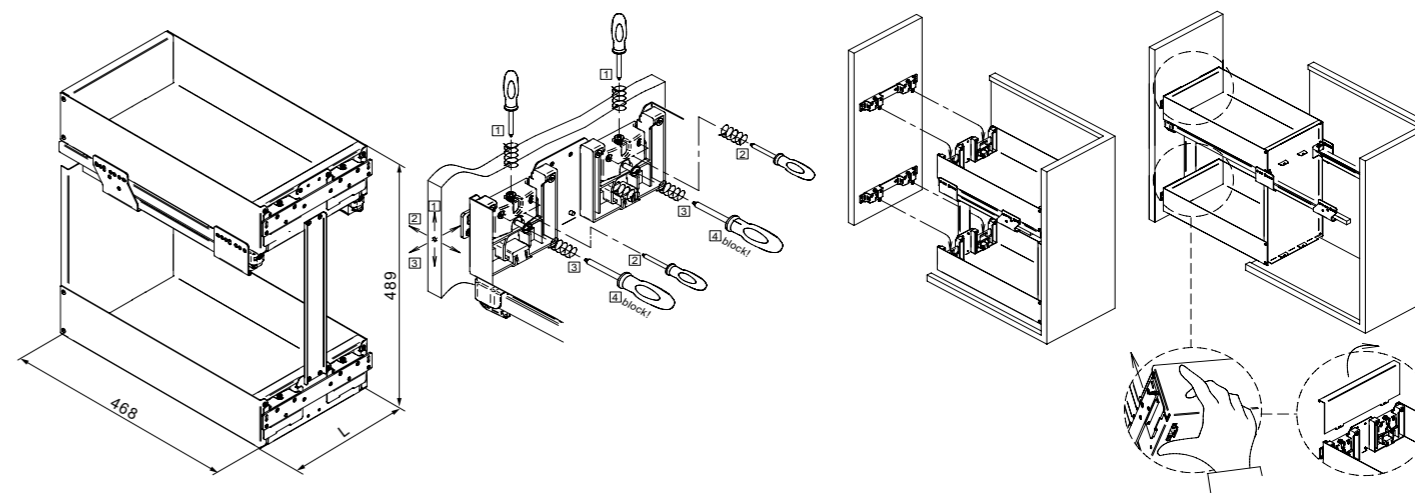

TEHNIČKI DETALJI: