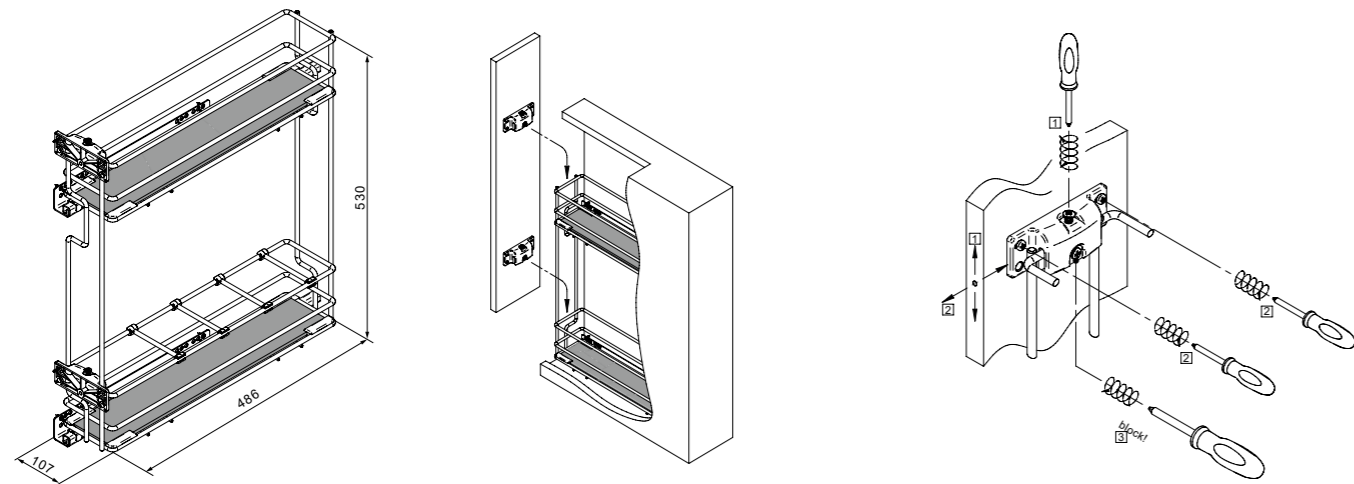

Košare VIBO 15 i 20 Ring ANTRACIT

- Košare na vodicama soft -close, semi-total izvlaka
- 2D podešavanje fronte
- samo lijeva verzija
- Antracit boja žice, HDF dno

Ident	Naziv	JM
VI15LPANT	VIBO košara 15 Antracit sa HDF dnom, LIJEVA, s 2D pričvršćiv. prednjice, DI	KPL
VI20LPANT	VIBO košara 20 Antracit sa HDF dnom, LIJEVA, s 2D pričvršćiv. prednjice, DI	KPL
VI15OSANT	VIBO organizator za košaru 15 (4 kom.), antracit	KPL

Košare VIBO 30, 40 Ring ANTRACIT

- Košare na vodicama soft -close, semi-total izvlaka
- 2D podešavanje fronte
- samo lijeva verzija
- Antracit boja, HDF dno

Ident	Naziv	JM
VI30ANT	VIBO košara 30 Antracit sa HDF dnom, s 2D pričvršćiv. prednjice, DI	KPL
VI40ANT	VIBO košara 40 Antracit sa HDF dnom, s 2D pričvršćiv. prednjice, DI	KPL