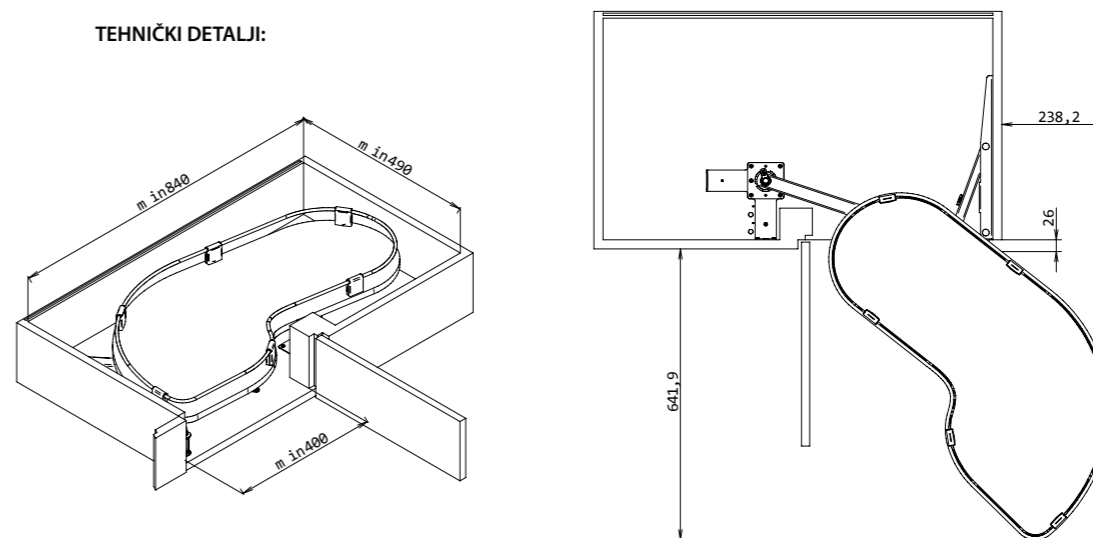

TEHNIČKI DETALJI: