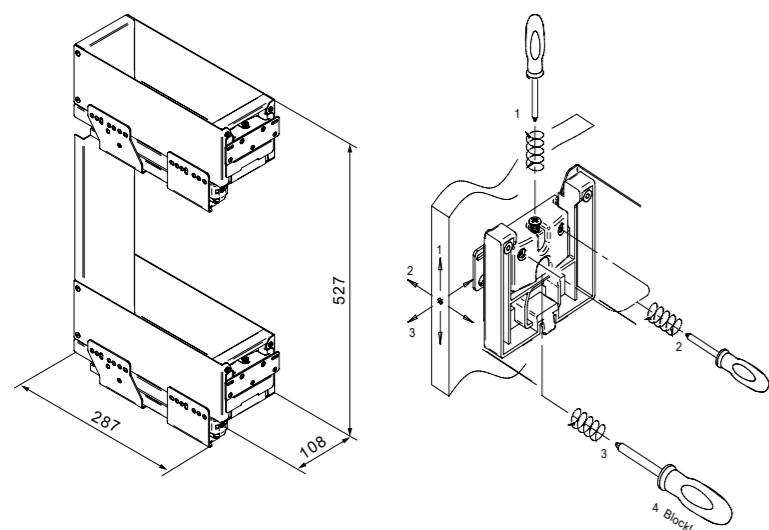

TEHNIČKI DETALJI: