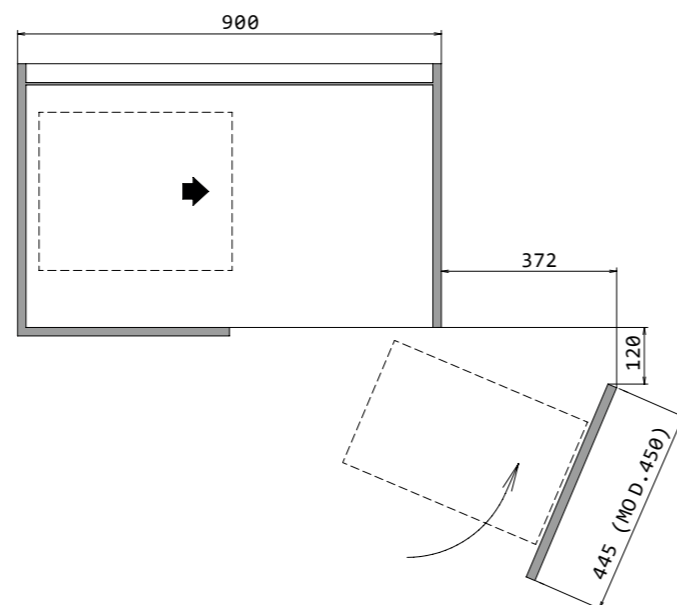

TEHNIČKI DETALJI:

Primjer desne verzije