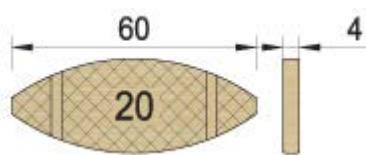

Lamele Blažič

Ident	Naziv	MJ	NC*	Popust%	VPC akcija	MPC akcija
L20BP	Lamele br. 20, Blažič **(1.000 kom. U KUTIJI)**	KUT	34,10 €	30,00	19,10 €	23,87 €