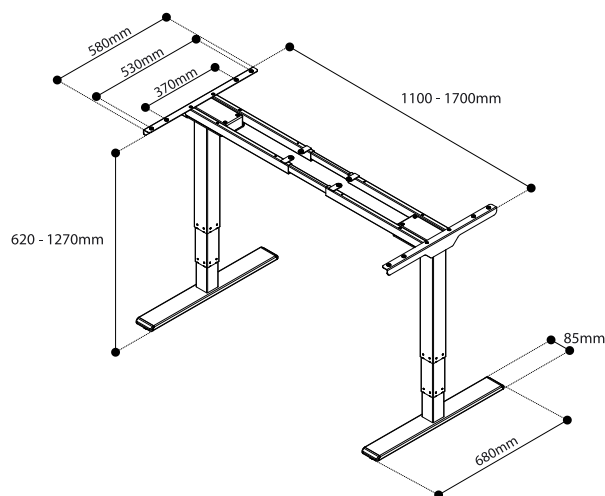

Locktek Motion ET225 podizno postolje