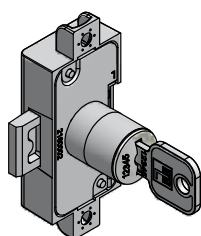

Navodila / upute

Zaprto / zatvoreno