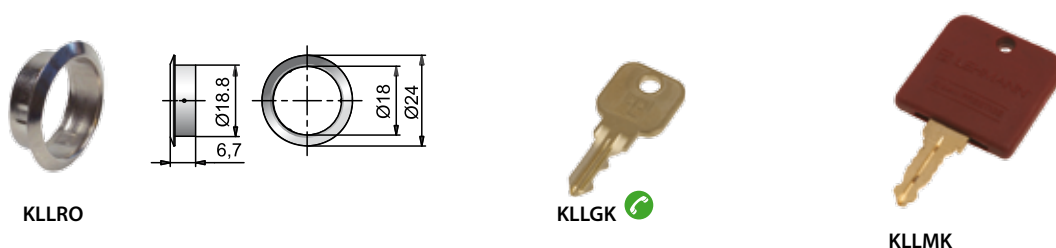

Dodatki za ključavnice / dodatci za bravice

Artikel / artikl	Naziv / naziv	Koda dobavitelja / šifra dobavljača	EM
KLLRO	Ključavnica Lehmann, rozeta, premer 18 mm / bravica Lehmann, rozeta, promjer 18 mm	441800400	Kos / kom
KLLGK	Ključavnica Lehmann, generalni ključ / bravica Lehmann, generalni ključ	640171310	Kos / kom
KLLMK	Ključavnica Lehmann, ključ za menjavu cilindra / bravica Lehmann, ključ za mijenjanje cilindra	649299992	Kos / kom