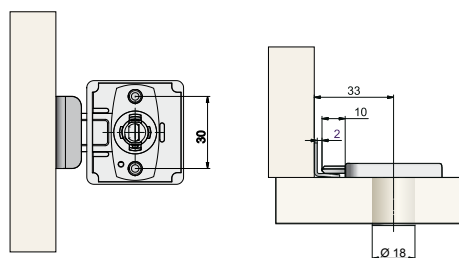

Artikel / artikl	Naziv / naziv	Koda dobavitelja / šifra dobavljača	EM
KLL391D	Ključavnica Lehmann 391, desna / bravica za namještaj 391, desna	143972005	Kos / kom
KLL391L	Ključavnica Lehmann 391, leva / bravica za namještaj 391, lijeva	143972006	Kos / kom