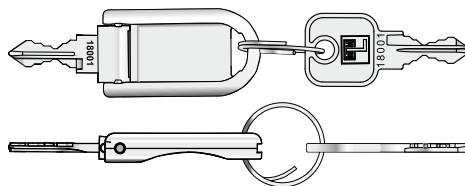

Ključavnica Lehmann ključ + cilindar 1-50 / bravica Lehmann, ključ + cilindar (1-50)

Artikel / artikl	Naziv / naziv	Koda dobavitelja / šifra dobavljača	EM
KLLKC	Ključavnica Lehmann, ključ + cilindar 1-50 / bravica Lehmann, ključ + cilindar (1-50)	24230140001	Kos / kom