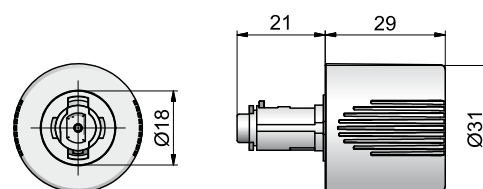

Ključavnica ročaj / bravica-ručkica

KLL411

KLL414

KLL441

KLL444

KLL500

Artikel / artikl	Naziv / naziv	Koda dobavitelja / šifra dobavljača	EM
KLL411	Ključavnica – ročaj Lehmann 411 / bravica – ručkica Lehmann 411	184110005	Kos / kom
KLL414	Ročaj Lehmann 414 / ručkica Lehmann 414	584140000	Kos / kom
KLL441	Ključavnica – ročaj Lehmann 441 / bravica – ručkica Lehmann 441	184410005	Kos / kom
KLL444	Ročaj Lehmann 444 / ručkica Lehmann 444	584440000	Kos / kom
KLL500	Lehmann pripomoček za demontažo 500 / Lehmann alat za demontažu 500	500000500	Kos / kom