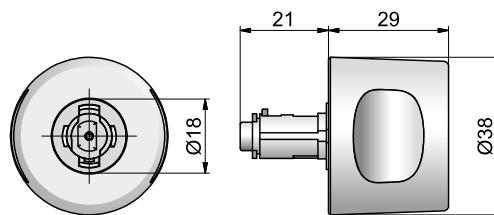

Ključavnica ročaj / bravica-ručkica

KLL414

Artikel / artikl	Naziv / naziv	Koda dobavitelja / šifra dobavljača	EM
KLL411	Ključavnica – ročaj Lehmann 411 / bravica – ručkica Lehmann 411	184110005	Kos / kom
KLL414	Ročaj Lehmann 414 / ručkica Lehmann 414	584140000	Kos / kom
KLL441	Ključavnica – ročaj Lehmann 441 / bravica – ručkica Lehmann 441	184410005	Kos / kom
KLL444	Ročaj Lehmann 444 / ručkica Lehmann 444	584440000	Kos / kom
KLL500	Lehmann pripomoček za demontažo 500 / Lehmann alat za demontažu 500	500000500	Kos / kom

Ključavnica 584 / bravica 584

Artikel / artikl	Naziv / naziv	Koda dobavitelja / šifra dobavljača	EM
KLL584	Ključavnica Lehmann 584 / bravica Lehmann 584	145842255	Kos / kom

2.1 Pohištvene ključavnice / brave za namještaja