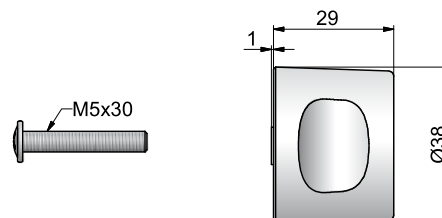

Ključavnica ročaj / bravica-ručkica

KLL441

Artikel / artikl	Naziv / naziv	Koda dobavitelja / šifra dobavljača	EM
KLL411	Ključavnica – ročaj Lehmann 411 / bravica – ručkica Lehmann 411	184110005	Kos / kom
KLL414	Ročaj Lehmann 414 / ručkica Lehmann 414	584140000	Kos / kom
KLL441	Ključavnica – ročaj Lehmann 441 / bravica – ručkica Lehmann 441	184410005	Kos / kom
KLL444	Ročaj Lehmann 444 / ručkica Lehmann 444	584440000	Kos / kom
KLL500	Lehmann pripomoček za demontažo 500 / Lehmann alat za demontažu 500	500000500	Kos / kom

Ključavnica 584 / bravica 584

Artikel / artikl	Naziv / naziv	Koda dobavitelja / šifra dobavljača	EM
KLL584	Ključavnica Lehmann 584 / bravica Lehmann 584	145842255	Kos / kom

2.1 Pohištvene ključavnice / brave za namještaja