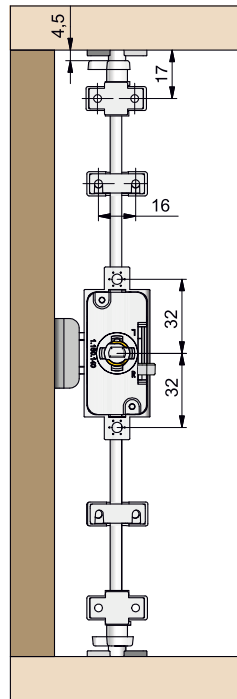

Montaža z vijaki /
montaža sa vijcima