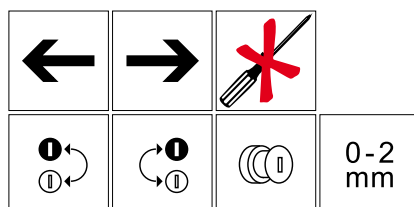

Ključavnica ročaj / bravica-ručkica

KLL411

KLL414

KLL441

KLL444

KLL500

Artikel / artikl	Naziv / naziv	Koda dobavitelja / šifra dobavljača	EM
KLL411	Ključavnica – ročaj Lehmann 411 / bravica – ručkica Lehmann 411	184110005	Kos / kom
KLL414	Ročaj Lehmann 414 / ručkica Lehmann 414	584140000	Kos / kom
KLL441	Ključavnica – ročaj Lehmann 441 / bravica – ručkica Lehmann 441	184410005	Kos / kom
KLL444	Ročaj Lehmann 444 / ručkica Lehmann 444	584440000	Kos / kom
KLL500	Lehmann pripomoček za demontažo 500 / Lehmann alat za demontažu 500	500000500	Kos / kom