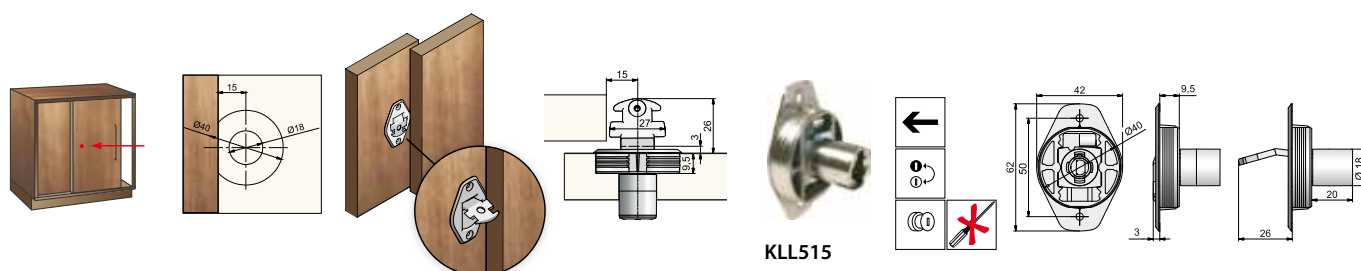

Tip 515 / tip 515

KLL515

Artikel / artikl	Naziv / naziv	Koda dobavitelja / šifra dobavljača	EM
KLL515	Ključavnica Lehmann 515, za drsna vrata / bravica Lehman 515, za klizna vrata	145152005	Kos / kom

Navodila / upute

Zaprto / zatvoreno

Odprto / otvoreno

Demontaža / rasklapanje