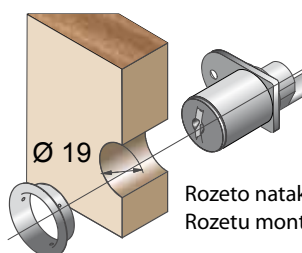

Montaža / ugradnja

Dolžine cilindrov / dužine cilindra

Premer cilindra je 18 mm. / promjer cilindra je 18 mm.

Dolžine cilindrov: 16, 20, 22, 26 mm / dužine cilindra: 16, 20, 22, 26 mm

Vrtanje izvrtin za ključavnice / bušenje rupa za bravice

Ključavnica bez rozete: premer izvrtine je 18 mm. / Bravica bez rozete: promjer rupe je 18 mm.

Ključavnica z rozeto: premer izvrtine je 19 mm. / Bravica sa rozetom: promjer rupe je 19 mm.

Rozeto natakne na cilindar. / Rozetu montiramo na cilindar.