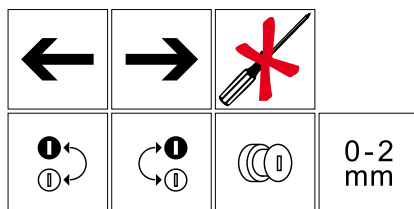

Ključavnica ročaj / bravica-ručkica

KLL414

Artikel / artikl	Naziv / naziv	Koda dobavitelja / šifra dobavljača	EM
KLL411	Ključavnica – ročaj Lehmann 411 / bravica – ručkica Lehmann 411	184110005	Kos / kom
KLL414	Ročaj Lehmann 414 / ručkica Lehmann 414	584140000	Kos / kom
KLL441	Ključavnica – ročaj Lehmann 441 / bravica – ručkica Lehmann 441	184410005	Kos / kom
KLL444	Ročaj Lehmann 444 / ručkica Lehmann 444	584440000	Kos / kom
KLL500	Lehmann pripomoček za demontažo 500 / Lehmann alat za demontažu 500	500000500	Kos / kom

Ključavnica 584 / bravica 584

Artikel / artikl	Naziv / naziv	Koda dobavitelja / šifra dobavljača	EM
KLL584	Ključavnica Lehmann 584 / bravica Lehmann 584	145842255	Kos / kom

2.1 Pohištvene ključavnice / brave za namještaja