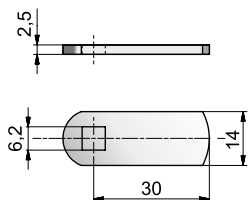

Dial Lock 571 / numerička bravica 571

KLL571D

	0,8–3 mm		16–18 mm
			3x15

	3–6 mm		18–21 mm
			3x20

KLLZ460

	3x15
--	------

KLL504

KLLUKAA01