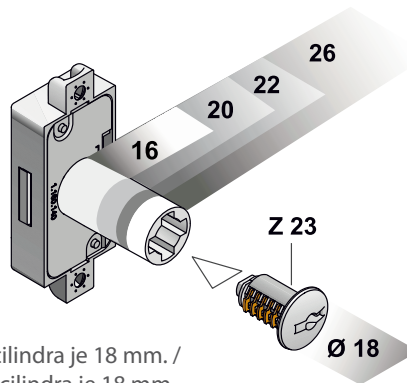

Montaža / ugradnja

Dolžine cilindrov / dužine cilindra

Premer cilindra je 18 mm. / promjer cilindra je 18 mm.

Dolžine cilindrov: 16, 20, 22, 26 mm / dužine cilindra: 16, 20, 22, 26 mm

Vrtanje izvrtin za ključavnice / bušenje rupa za bravice

Ključavnica bez rozete: premer izvrtine je 18 mm. / Bravica bez rozete: promjer rupe je 18 mm.

Ključavnica z rozeto: premer izvrtine je 19 mm. / Bravica sa rozetom: promjer rupe je 19 mm.

Rozeto natakne na cilindar. / Rozetu montiramo na cilindar.