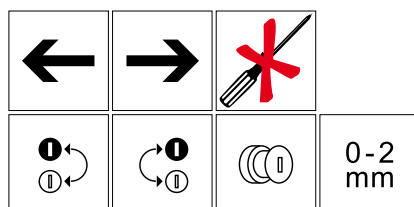

Ključavnica ročaj / bravica-ručkica

KLL441

Artikel / artikl	Naziv / naziv	Koda dobavitelja / šifra dobavljača	EM
KLL411	Ključavnica – ročaj Lehmann 411 / bravica – ručkica Lehmann 411	184110005	Kos / kom
KLL414	Ročaj Lehmann 414 / ručkica Lehmann 414	584140000	Kos / kom
KLL441	Ključavnica – ročaj Lehmann 441 / bravica – ručkica Lehmann 441	184410005	Kos / kom
KLL444	Ročaj Lehmann 444 / ručkica Lehmann 444	584440000	Kos / kom
KLL500	Lehmann pripomoček za demontažo 500 / Lehmann alat za demontažu 500	500000500	Kos / kom

Ključavnica 584 / bravica 584

Artikel / artikl	Naziv / naziv	Koda dobavitelja / šifra dobavljača	EM
KLL584	Ključavnica Lehmann 584 / bravica Lehmann 584	145842255	Kos / kom

2.1 Pohištvene ključavnice / brave za namještaja