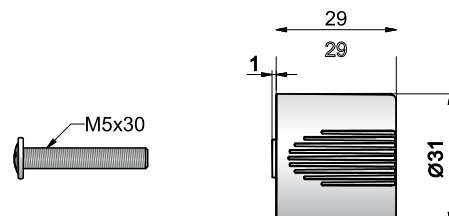

Ključavnica ročaj / bravica-ručkica

KLL411

KLL414

KLL441

KLL444

KLL500

Artikel / artikl	Naziv / naziv	Koda dobavitelja / šifra dobavljača	EM
KLL411	Ključavnica – ročaj Lehmann 411 / bravica – ručkica Lehmann 411	184110005	Kos / kom
KLL414	Ročaj Lehmann 414 / ručkica Lehmann 414	584140000	Kos / kom
KLL441	Ključavnica – ročaj Lehmann 441 / bravica – ručkica Lehmann 441	184410005	Kos / kom
KLL444	Ročaj Lehmann 444 / ručkica Lehmann 444	584440000	Kos / kom
KLL500	Lehmann pripomoček za demontažo 500 / Lehmann alat za demontažu 500	500000500	Kos / kom