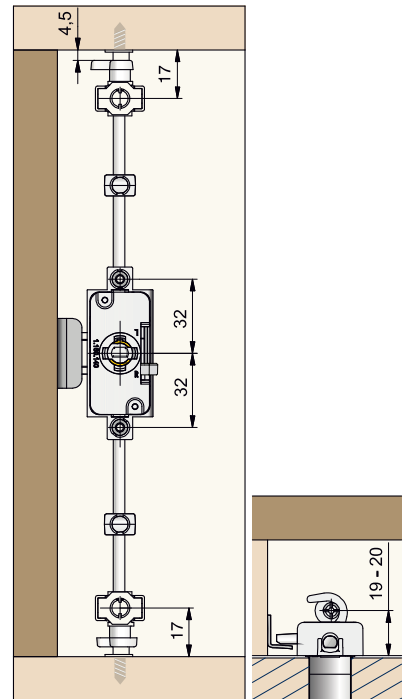

KLLKC

2.1 Pohištvene ključavnice / brave za namještaja

Trozaporna ključavnica – sistem 750 / bravaica za namještaj – trostruko zaključavanje, sistem 750

Montaža z vijaki /
montaža sa vijcima

Montaža z mozniki /
montaža sa tiplama