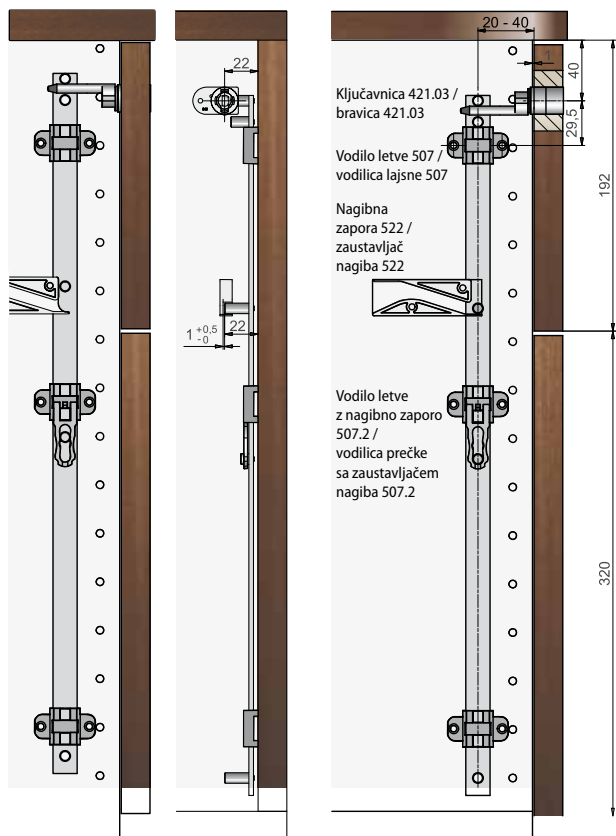

Ključavnica Lehmann ključ + cilindar 1-50 / bravica Lehmann, ključ + cilindar (1-50)

Artikel / artikl	Naziv / naziv	Koda dobavitelja / šifra dobavljača	EM
KLLKC	Ključavnica Lehmann, ključ + cilindar 1-50 / bravica Lehmann, ključ + cilindar (1-50)	24230140001	Kos / kom

Navadna pohištvna ključavnica 391 / obična bravica za namještaj, model 391

Artikel / artikl	Naziv / naziv	Koda dobavitelja / šifra dobavljača	EM
KLL391D	Ključavnica Lehmann 391, desna / bravica za namještaj 391, desna	143972005	Kos / kom
KLL391L	Ključavnica Lehmann 391, leva / bravica za namještaj 391, lijeva	143972006	Kos / kom

Ključavnica Lehmann, pripornik 3011 / bravica Lehmann, pripornik, model 3011

Artikel / artikl	Naziv / naziv	Koda dobavitelja / šifra dobavljača	EM
KLL391P	Ključavnica Lehmann, pripornik 3011 / bravica Lehmann, pripornik, model 3011	443011100	Kos / kom

Ključavnica Lehmann centralna, čelna – Sistem 42 / centralna bravica Lehmann – čeona, sistem 42

Artikel / artikl	Naziv / naziv	Koda dobavitelja / šifra dobavljača	EM
KLCC480	Centralna ključavnica – čelna, letev z zatiči, dolžina 480 mm / centralna bravica – čeona, lajsna sa pinovima, dužina 480 mm	404239860	Kos / kom
KLCC503	Centralna ključavnica – čelna, vodilo letve / centralna bravica – čeona, vodilica lajsne	464105030	Kos / kom
KLCC522	Centralna ključavnica – čelna, nagibna zapora / centralna bravica – čeona, zaustavljač nagiba	464105220	Kos / kom
KLCC008	Centralna ključavnica – čelna, zatič 008 / centralna bravica – čeona, pin 008	404100080	Kos / kom
KLCC42	Centralna ključavnica – čelna, sistem 42 / centralna bravica – čeona, sistem 42	144212035	Kos / kom
KLLKC	Ključavnica Lehmann, ključ + cilindar (1–50) / bravica Lehmann, ključ + cilindar (1–50)	24230140001	Kos / kom