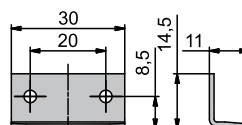

Ključavnica Lehmann, pripornik 3011 / bravica Lehmann, pripornik, model 3011

Artikel / artikl	Naziv / naziv	Koda dobavitelja / šifra dobavljača	EM
KLL391P	Ključavnica Lehmann, pripornik 3011 / bravica Lehmann, pripornik, model 3011	443011100	Kos / kom