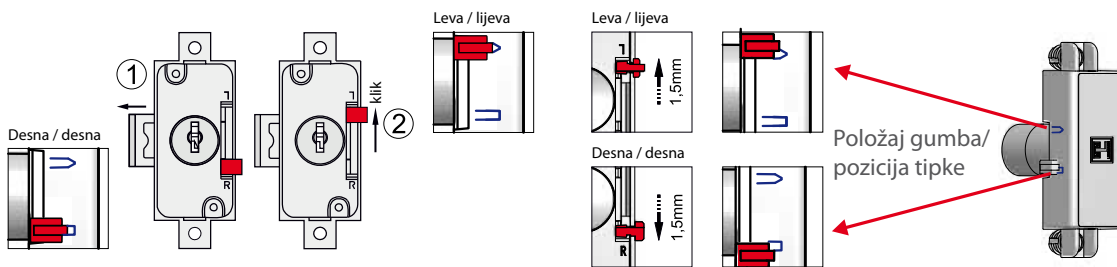

Nastavitev levega ali desnega odpiranja, zadrževanje ključa / podešavanje lijevog ili desnog otvaranja, zadržavanje ključa

Nastavitev ključavnice 550 in 750 za desno ali levo odpiranje /
podešavanje bravice 550 i 750 u položaj lijevo ili desno

Nastavitev zadržavanja ključa (model 550 in 750) /
podešavanje zadržavanja ključa (Model 550 i 750)