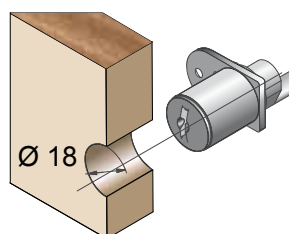

Montaža / ugradnja

Dolžine cilindrov / dužine cilindra

Premer cilindra je 18 mm. / promjer cilindra je 18 mm.

Dolžine cilindrov: 16, 20, 22, 26 mm / dužine cilindra: 16, 20, 22, 26 mm

Vrtanje izvrtin za ključavnice / bušenje rupa za bravice

Ključavnica bez rozete: premer izvrtine je 18 mm. / Bravica bez rozete: promjer rupe je 18 mm.

Ključavnica z rozeto: premer izvrtine je 19 mm. / Bravica sa rozetom: promjer rupe je 19 mm.

Rozeto natakne na cilindar. / Rozetu montiramo na cilindar.