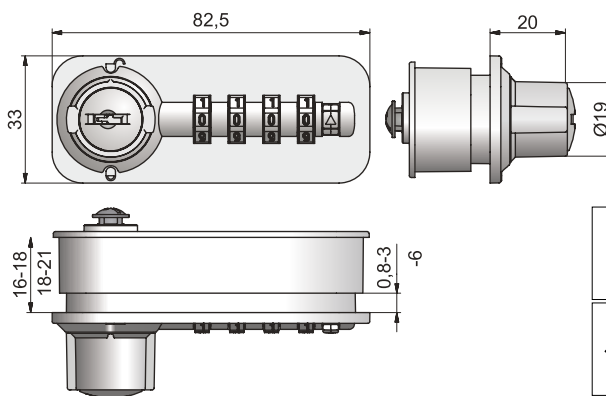

Legenda / legenda

	Za levo montažo / za levo montažo		Jeklo / čelik		Montaža brez orodja / montaža bez alata
	Za desno montažo / za desno montažo		Rotacija za 180 stopinj / rotiranje za 180 stupnjeva		Položaj za odstranitev ključavnice / pozicija za izvlečenje bravice
	Uporaba za predale / upotreba za ladice		Rotacija za 90 stopinj / rotiranje za 90 stupnjeva		Ključ ostane v ključavnici / bez izvlečenja ključa
	Uporaba za rolo vrata / upotreba za rolo vrata		Črna = zaklenjeno / crna = zaključano		Vijaki / vijci
	Leva ali desna montaža / lijeva ili desna montaža		Bela = odklenjeno / bijela = odključano		LGA certifikat / LGA certifikat

Dial Lock 571 / numerička bravica 571

KLL571D

	0,8–3 mm		16–18 mm
			3x15

	3–6 mm		18–21 mm
			3x20

KLLZ460

	3x15
--	------

KLL504

KLLUKAA01