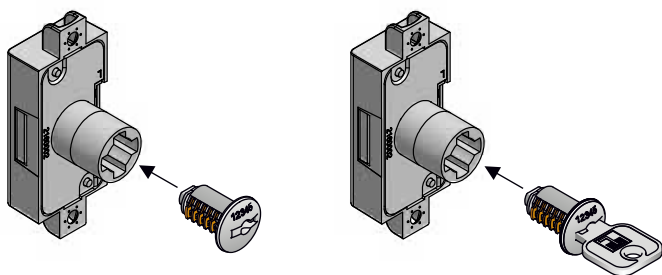

Zaprto / zatvoreno

Odprto / otvoreno

Demontaža / rasklapanje

Demontažo cilindra opravimo s ključem za demontažo v odprti poziciji. / Rasklapanje cilindra vrši se s ključem za rasklapanje u otvorenoj poziciji.

Montaža / ugradnja

Dolžine cilindrov / dužine cilindra

Premer cilindra je 18 mm. / promjer cilindra je 18 mm.

Dolžine cilindrov: 16, 20, 22, 26 mm / dužine cilindra: 16, 20, 22, 26 mm

Vrtanje izvrtin za ključavnice / bušenje rupa za bravice

Ključavnica bez rozete: premer izvrtine je 18 mm. / Bravica bez rozete: promjer rupe je 18 mm.

Ključavnica z rozeto: premer izvrtine je 19 mm. / Bravica sa rozetom: promjer rupe je 19 mm.

Rozeto natakne na cilindar. / Rozetu montiramo na cilindar.