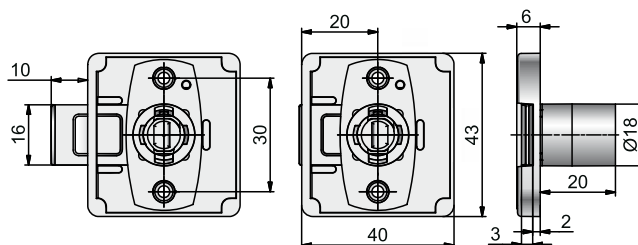

Navadna pohištvna ključavnica 391 / obična bravica za namještaj, model 391