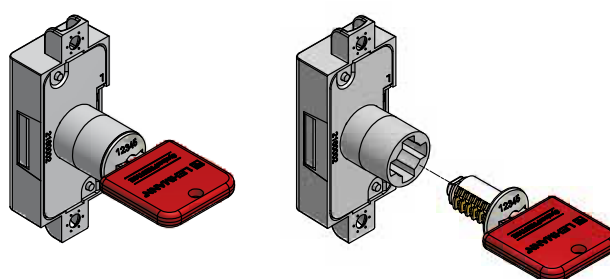

Demontažo cilindra opravimo s ključem za demontažo v odprti poziciji. / Rasklapanje cilindra vrši se s ključem za rasklapanje u otvorenoj poziciji.