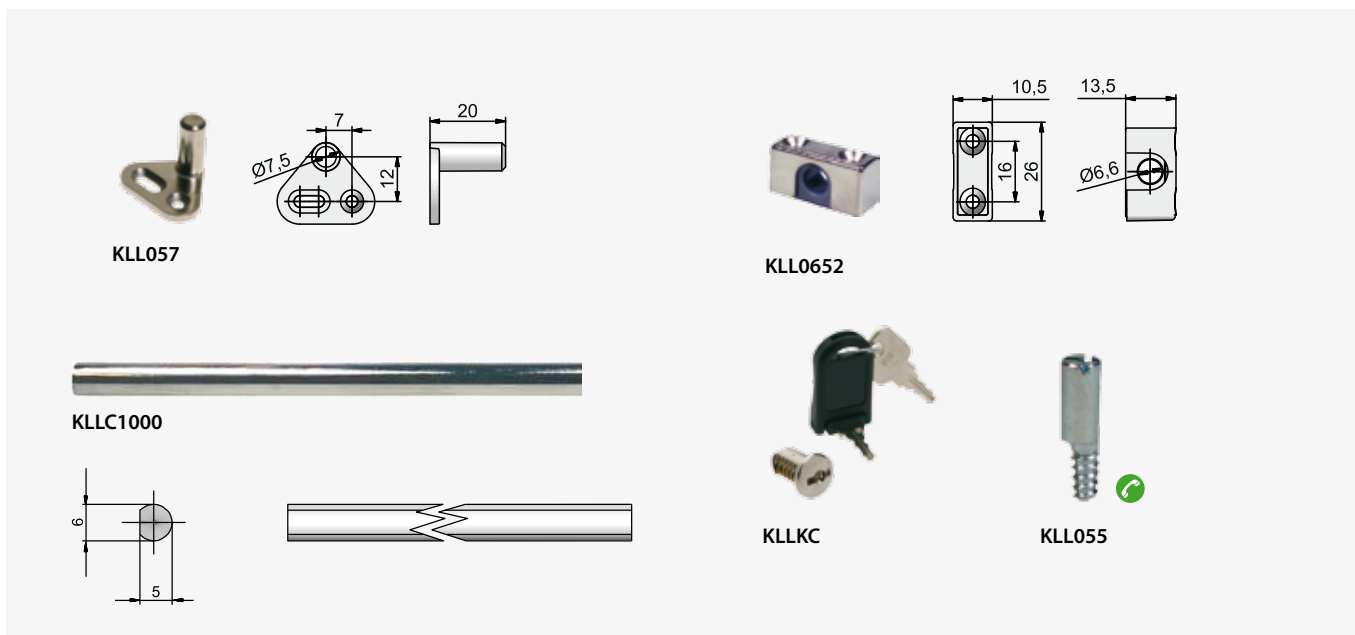

Trozaporna ključavnica – sistem 750 / bravica za namještaj – trostruko zaključavanje, sistem 750

Artikel / artikl	Naziv / naziv	Koda dobavitelja / šifra dobavljača	EM
KLL750	Trozaporna ključavnica – sistem 750; L, D / bravica za namještaj – trostruko zaključavanje, sistem 750; L, D	1475722150	Kos / kom
KLL1613	Trozaporna ključavnica, zatič 161.3 / bravica za namještaj – trostruko zaključavanje, pin 161.3	547401613	Kos / kom
KLL1623	Trozaporna ključavnica, zatič 162.3 / bravica za namještaj – trostruko zaključavanje, pin 162.3	547401623	Kos / kom
KLL055	Trozaporna ključavnica, naslon 0.55 / bravica za namještaj – trostruko zaključavanje, naslon 0.55	547500550	Kos / kom
KLL057	Trozaporna ključavnica, naslon 0.57 / bravica za namještaj – trostruko zaključavanje, naslon 0.57	547500570	Kos / kom
KLLC1000	Trozaporna ključavnica, palica dužine 1.000 mm / bravica za namještaj – trostruko zaključavanje, štap dužine 1.000 mm	541000591	Kos / kom
KLL0652	Trozaporna ključavnica, vodilo palice / bravica za namještaj – trostruko zaključavanje, vodilca štapa	547400652	Kos / kom